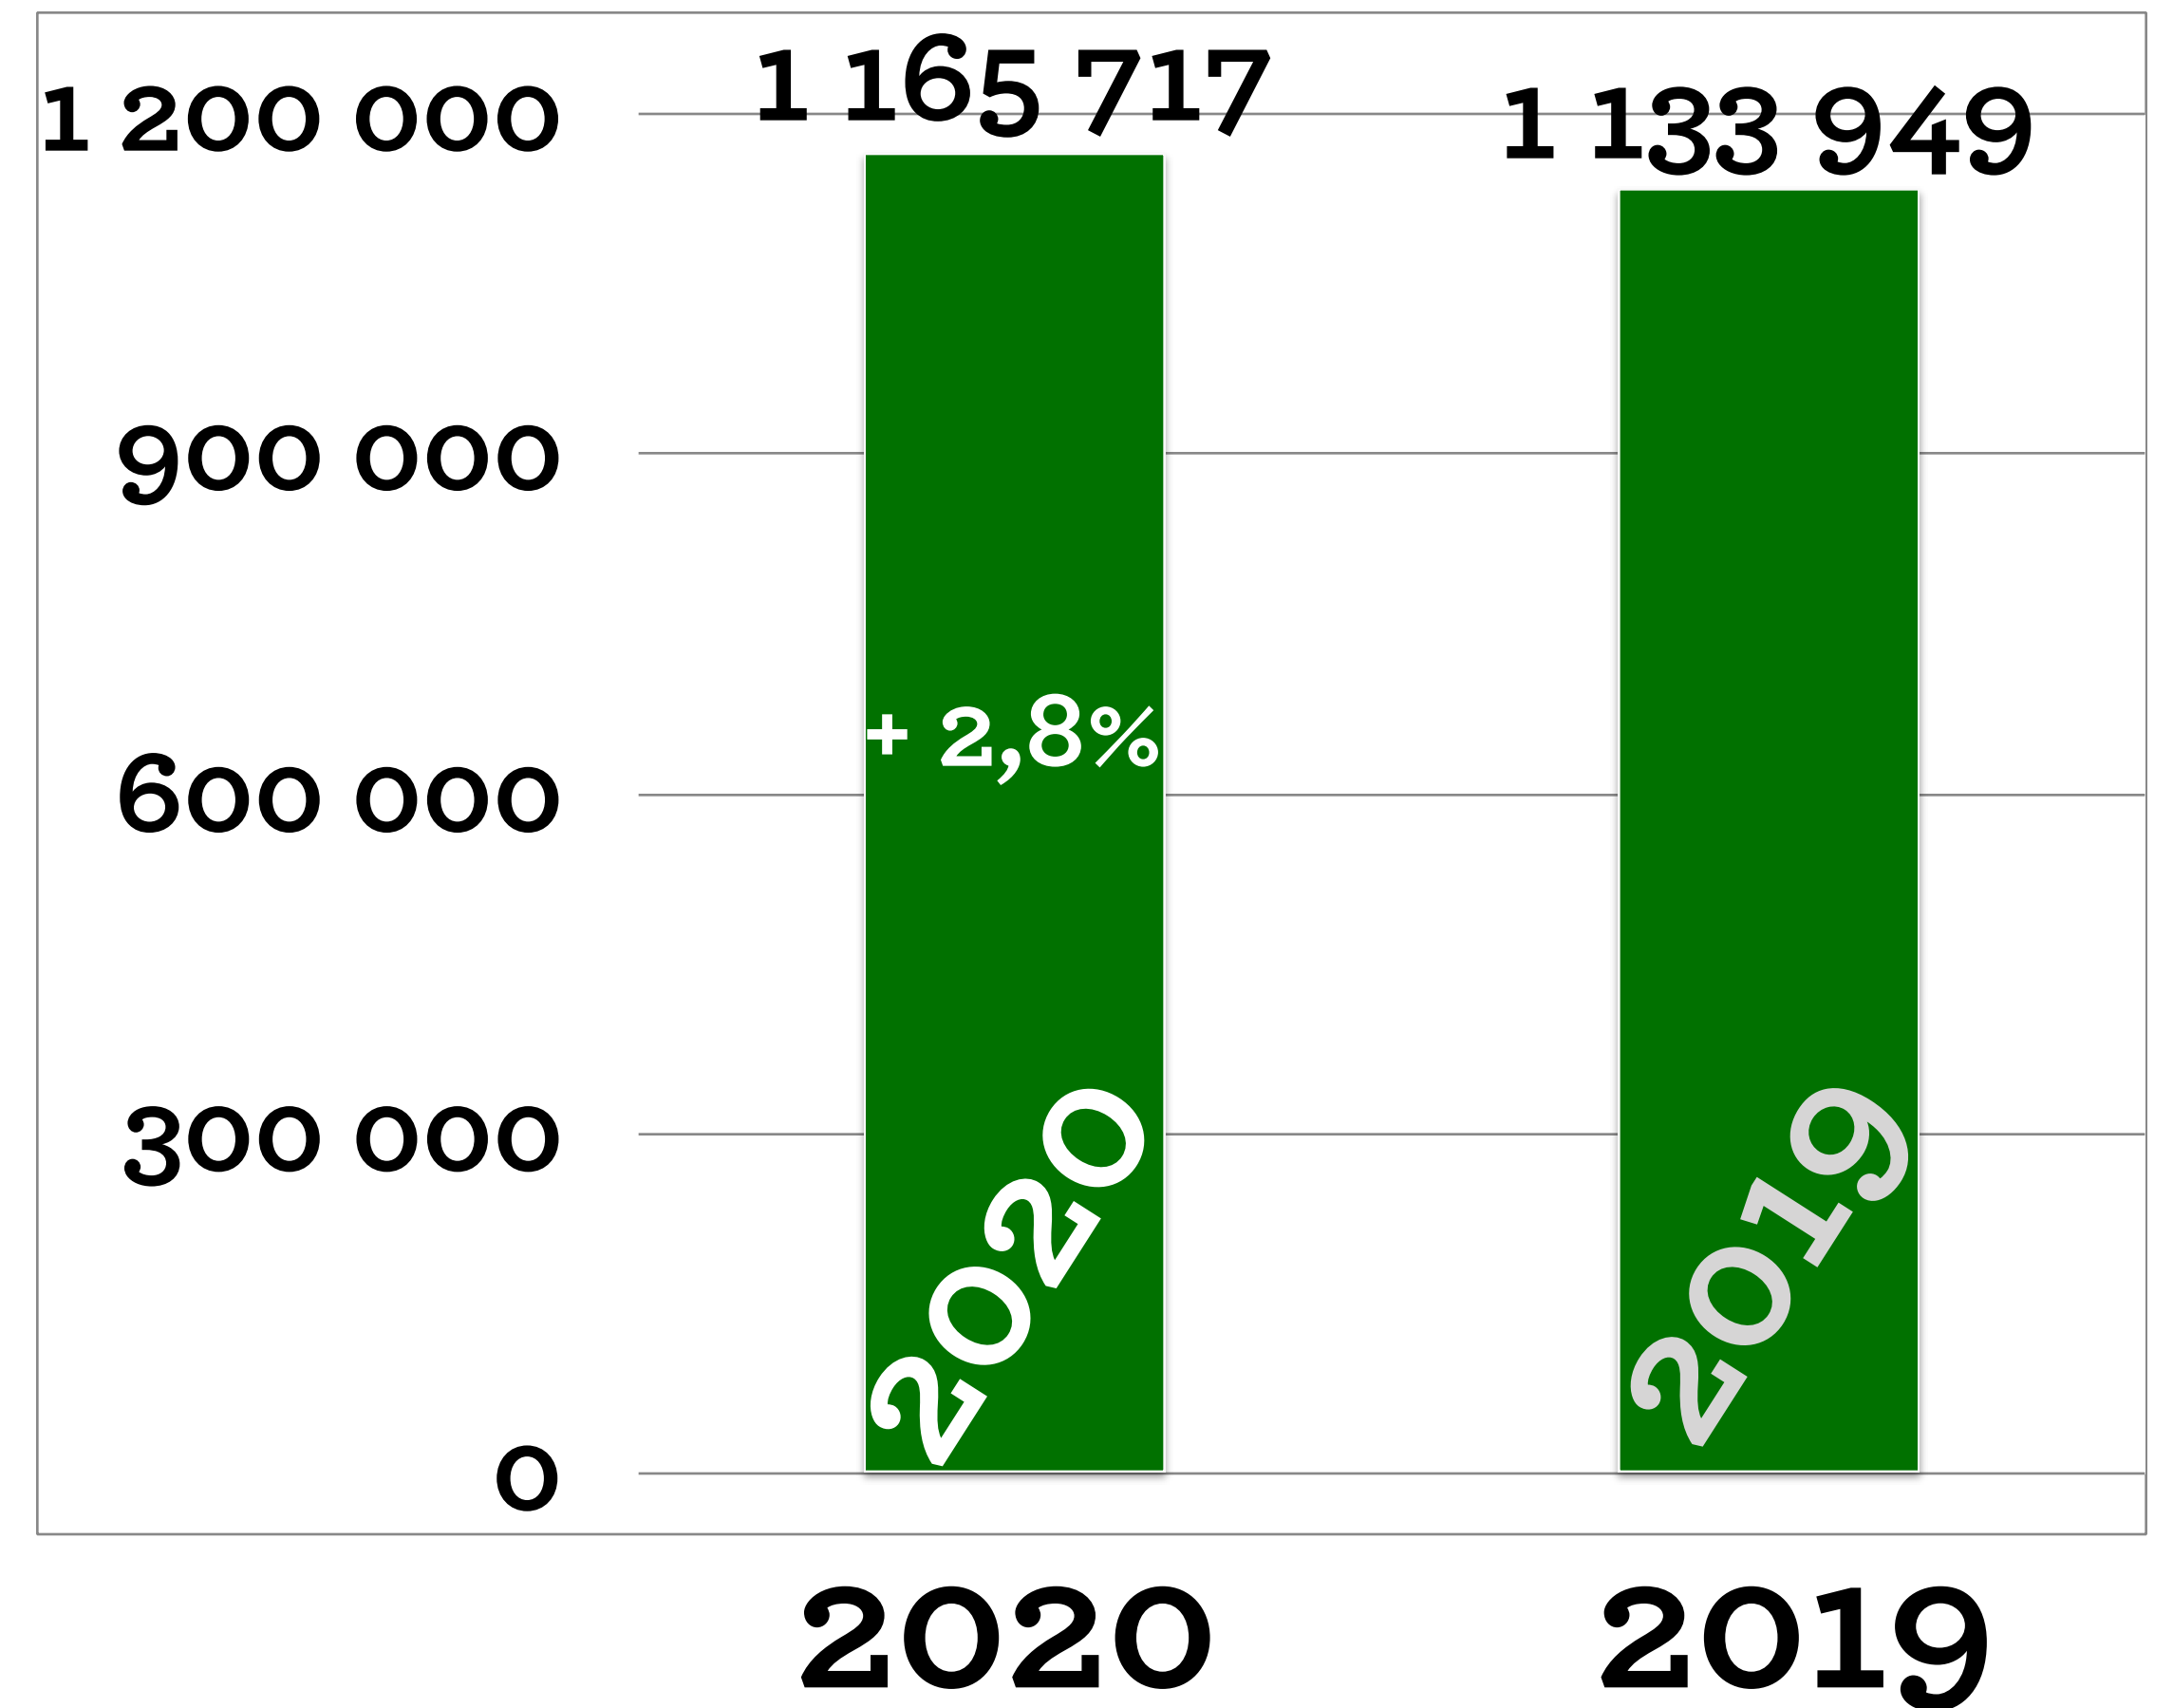

PORTUGAL FRESH
FRUITS VEGETABLES FLOWERS

O VALOR DAS EXPORTAÇÕES

Janeiro a Setembro 2020

Gonçalo Santos Andrade
PRESIDENTE DA PORTUGAL FRESH

EVOLUÇÃO MENSAL DAS EXPORTAÇÕES FLF 2019 vs 2020

PORTUGAL
FRESH
FRUITS
VEGETABLES
FLOWERS

VALOR vs TON

EXPORTAÇÕES FLF 2020 vs 2019

Janeiro
a
Setembro

1.246 M€ (+7,0%)

1.165.717 TON (+2,8%)

MERCADOS DE EXPORTAÇÃO

Ranking 2020 - Jan. a Setembro

PORTUGAL
FRESH
 FRUITS
 VEGETABLES
 FLOWERS

Extra UE
256 M€

989 M€

141 PAÍSES

EVOLUÇÃO MENSAL DAS EXPORTAÇÕES

DAS FRUTAS 2019 vs 2020

PORTUGAL
FRESH
FRUITS
VEGETABLES
FLOWERS

VALOR vs TON FRUTAS EXPORTAÇÕES 2020 vs 2019

Janeiro
a
Setembro

PORTUGAL
FRESH
FRUITS
VEGETABLES
FLOWERS

VALOR vs TON PREPARADOS DE F&L EXPORTAÇÕES 2020 vs 2019

Janeiro
a
Setembro

339 M€ (+6,2%)

350.471 TON (+4,0%)

Valor
médio/Kg

0,97 €/Kg
(+2,2%)

0,95 €/Kg