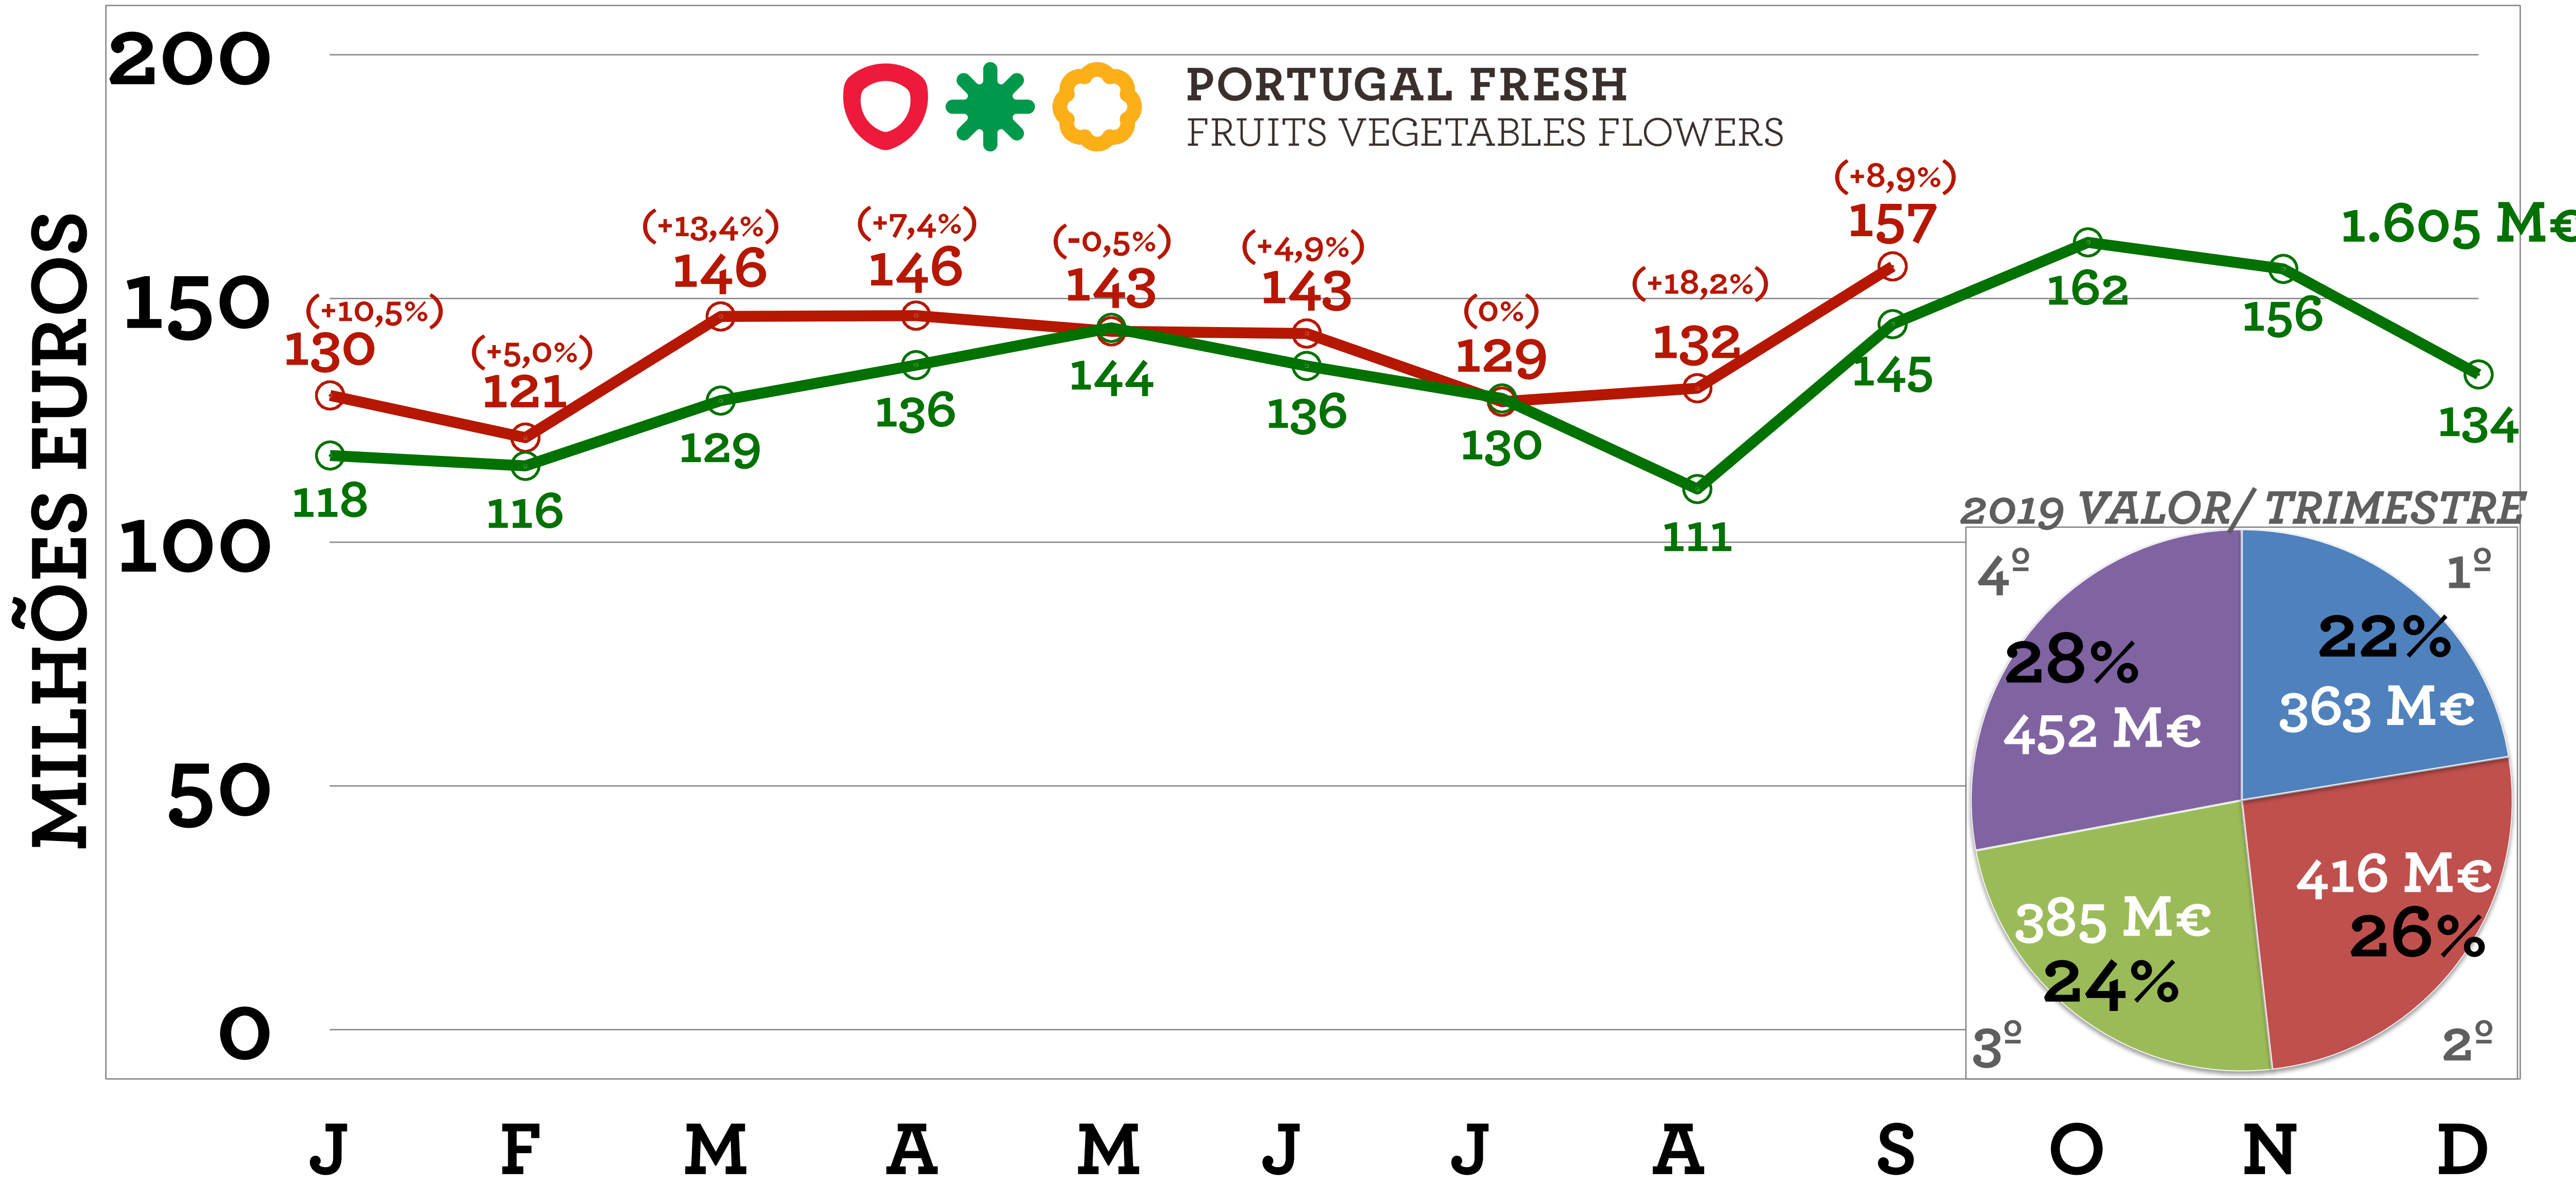

PORTUGAL FRESH
FRUITS VEGETABLES FLOWERS

O VALOR DAS EXPORTAÇÕES

Janeiro a Setembro 2020

Gonçalo Santos Andrade
PRESIDENTE DA PORTUGAL FRESH

EVOLUÇÃO MENSAL DAS EXPORTAÇÕES FLF 2019 vs 2020

PORTUGAL
FRESH
FRUITS
VEGETABLES
FLOWERS

VALOR vs TON

EXPORTAÇÕES FLF 2020 vs 2019

Janeiro
a
Setembro

1.246 M€ (+7,0%)

1.165.717 TON (+2,8%)

MERCADOS DE EXPORTAÇÃO

Ranking 2020 - Jan. a Setembro

PORTUGAL
FRESH
 FRUITS
 VEGETABLES
 FLOWERS

Extra UE
256 M€

989 M€

141 PAÍSES

EVOLUÇÃO MENSAL DAS EXPORTAÇÕES

DAS FRUTAS 2019 vs 2020

PORTUGAL
FRESH
FRUITS
VEGETABLES
FLOWERS

VALOR vs TON FRUTAS EXPORTAÇÕES 2020 vs 2019

Janeiro
a
Setembro

VALOR vs TON PLANTAS E FLORES EXPORTAÇÕES 2020 vs 2019

Janeiro
a
Setembro

87 M€ (+8,5%)

71.290 TON (+4,9%)

Valor
médio/Kg

1,22 €/Kg
(+3,4%)

1,18 €/Kg

PORTUGAL FRESH FRUITS VEGETABLES FLOWERS