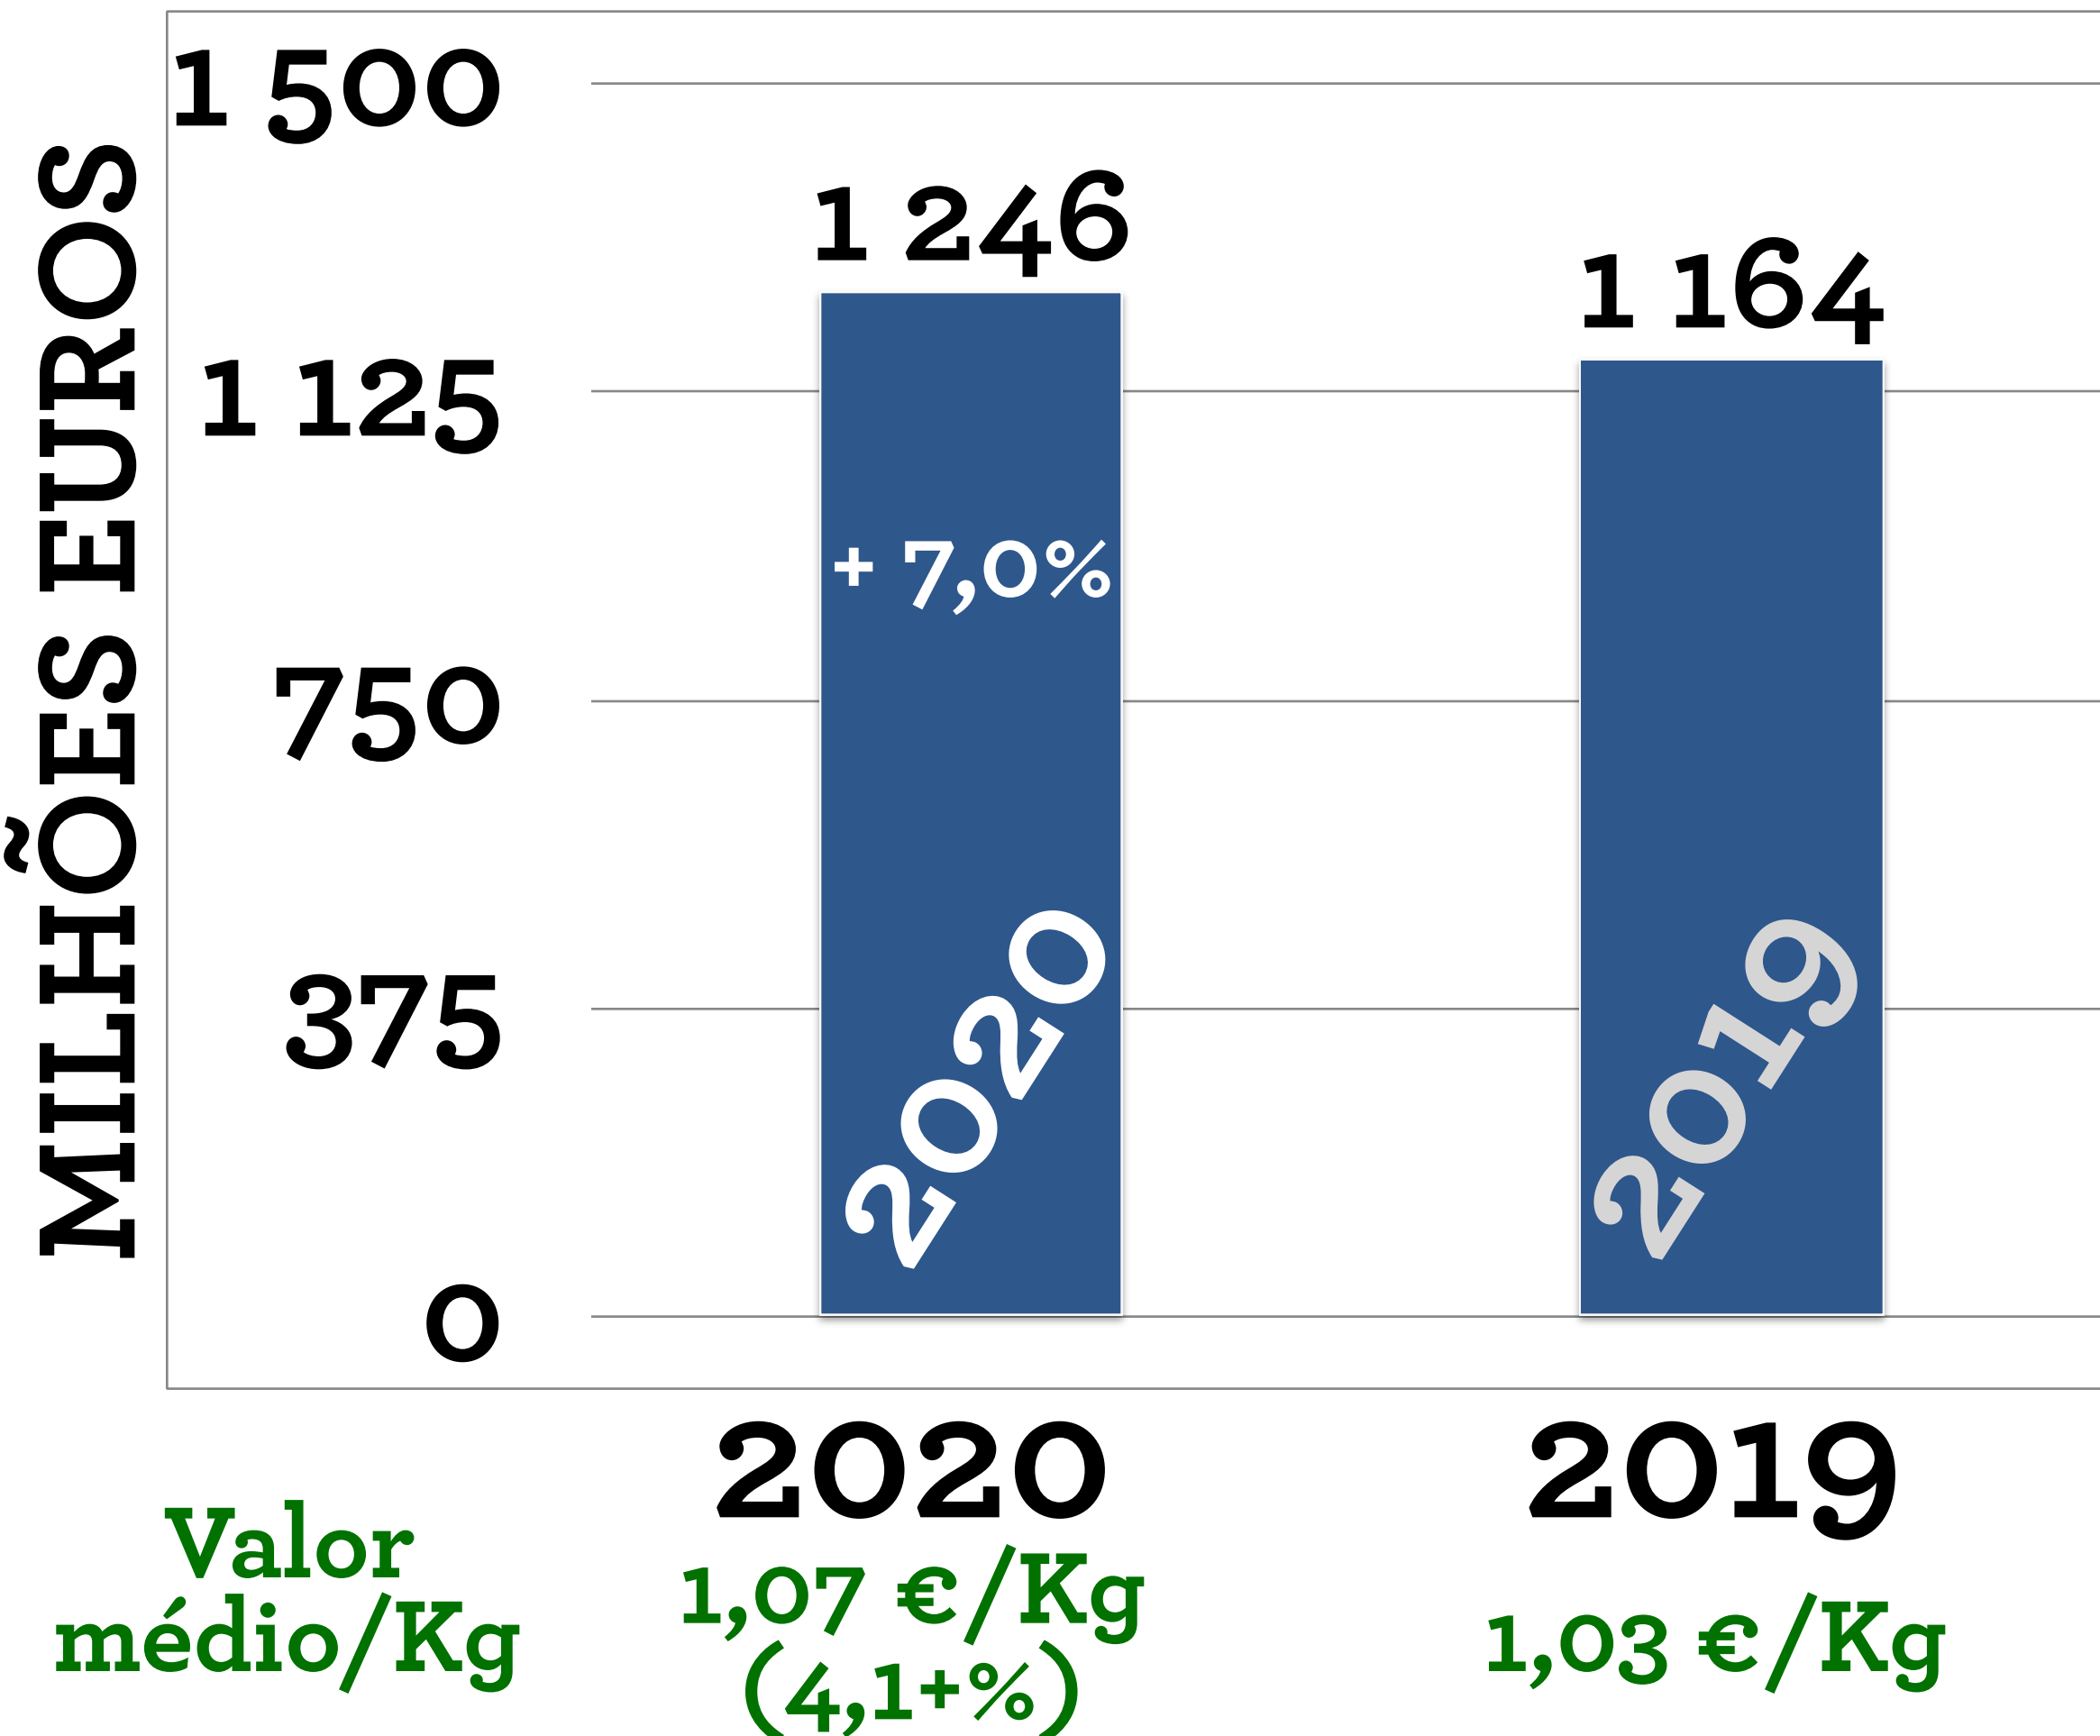

PORTUGAL FRESH
FRUITS VEGETABLES FLOWERS

O VALOR DAS EXPORTAÇÕES

Janeiro a Setembro 2020

Gonçalo Santos Andrade
PRESIDENTE DA PORTUGAL FRESH

EVOLUÇÃO MENSAL DAS EXPORTAÇÕES FLF 2019 vs 2020

PORTUGAL
FRESH
FRUITS
VEGETABLES
FLOWERS

VALOR vs TON

EXPORTAÇÕES FLF 2020 vs 2019

Janeiro
a
Setembro

1.246 M€ (+7,0%)

1.165.717 TON (+2,8%)

MERCADOS DE EXPORTAÇÃO

Ranking 2020 - Jan. a Setembro

PORTUGAL
FRESH
 FRUITS
 VEGETABLES
 FLOWERS

Extra UE
256 M€

989 M€

141 PAÍSES

EVOLUÇÃO MENSAL DAS EXPORTAÇÕES

DAS FRUTAS 2019 vs 2020

PORTUGAL
FRESH
FRUITS
VEGETABLES
FLOWERS

VALOR vs TON FRUTAS EXPORTAÇÕES 2020 vs 2019

Janeiro
a
Setembro

586 M€ (+13,0%)

417.968 TON (+14,1%)

Valor
médio/Kg

2020
1,40 €/Kg
(-0,9%)

2019
1,41 €/Kg

VALOR MENSAL DE EXPORTAÇÃO DE PREPARADOS DE F&L 2019 E 2020

PORTUGAL
FRESH
FRUITS
VEGETABLES
FLOWERS

MILHÕES EUROS