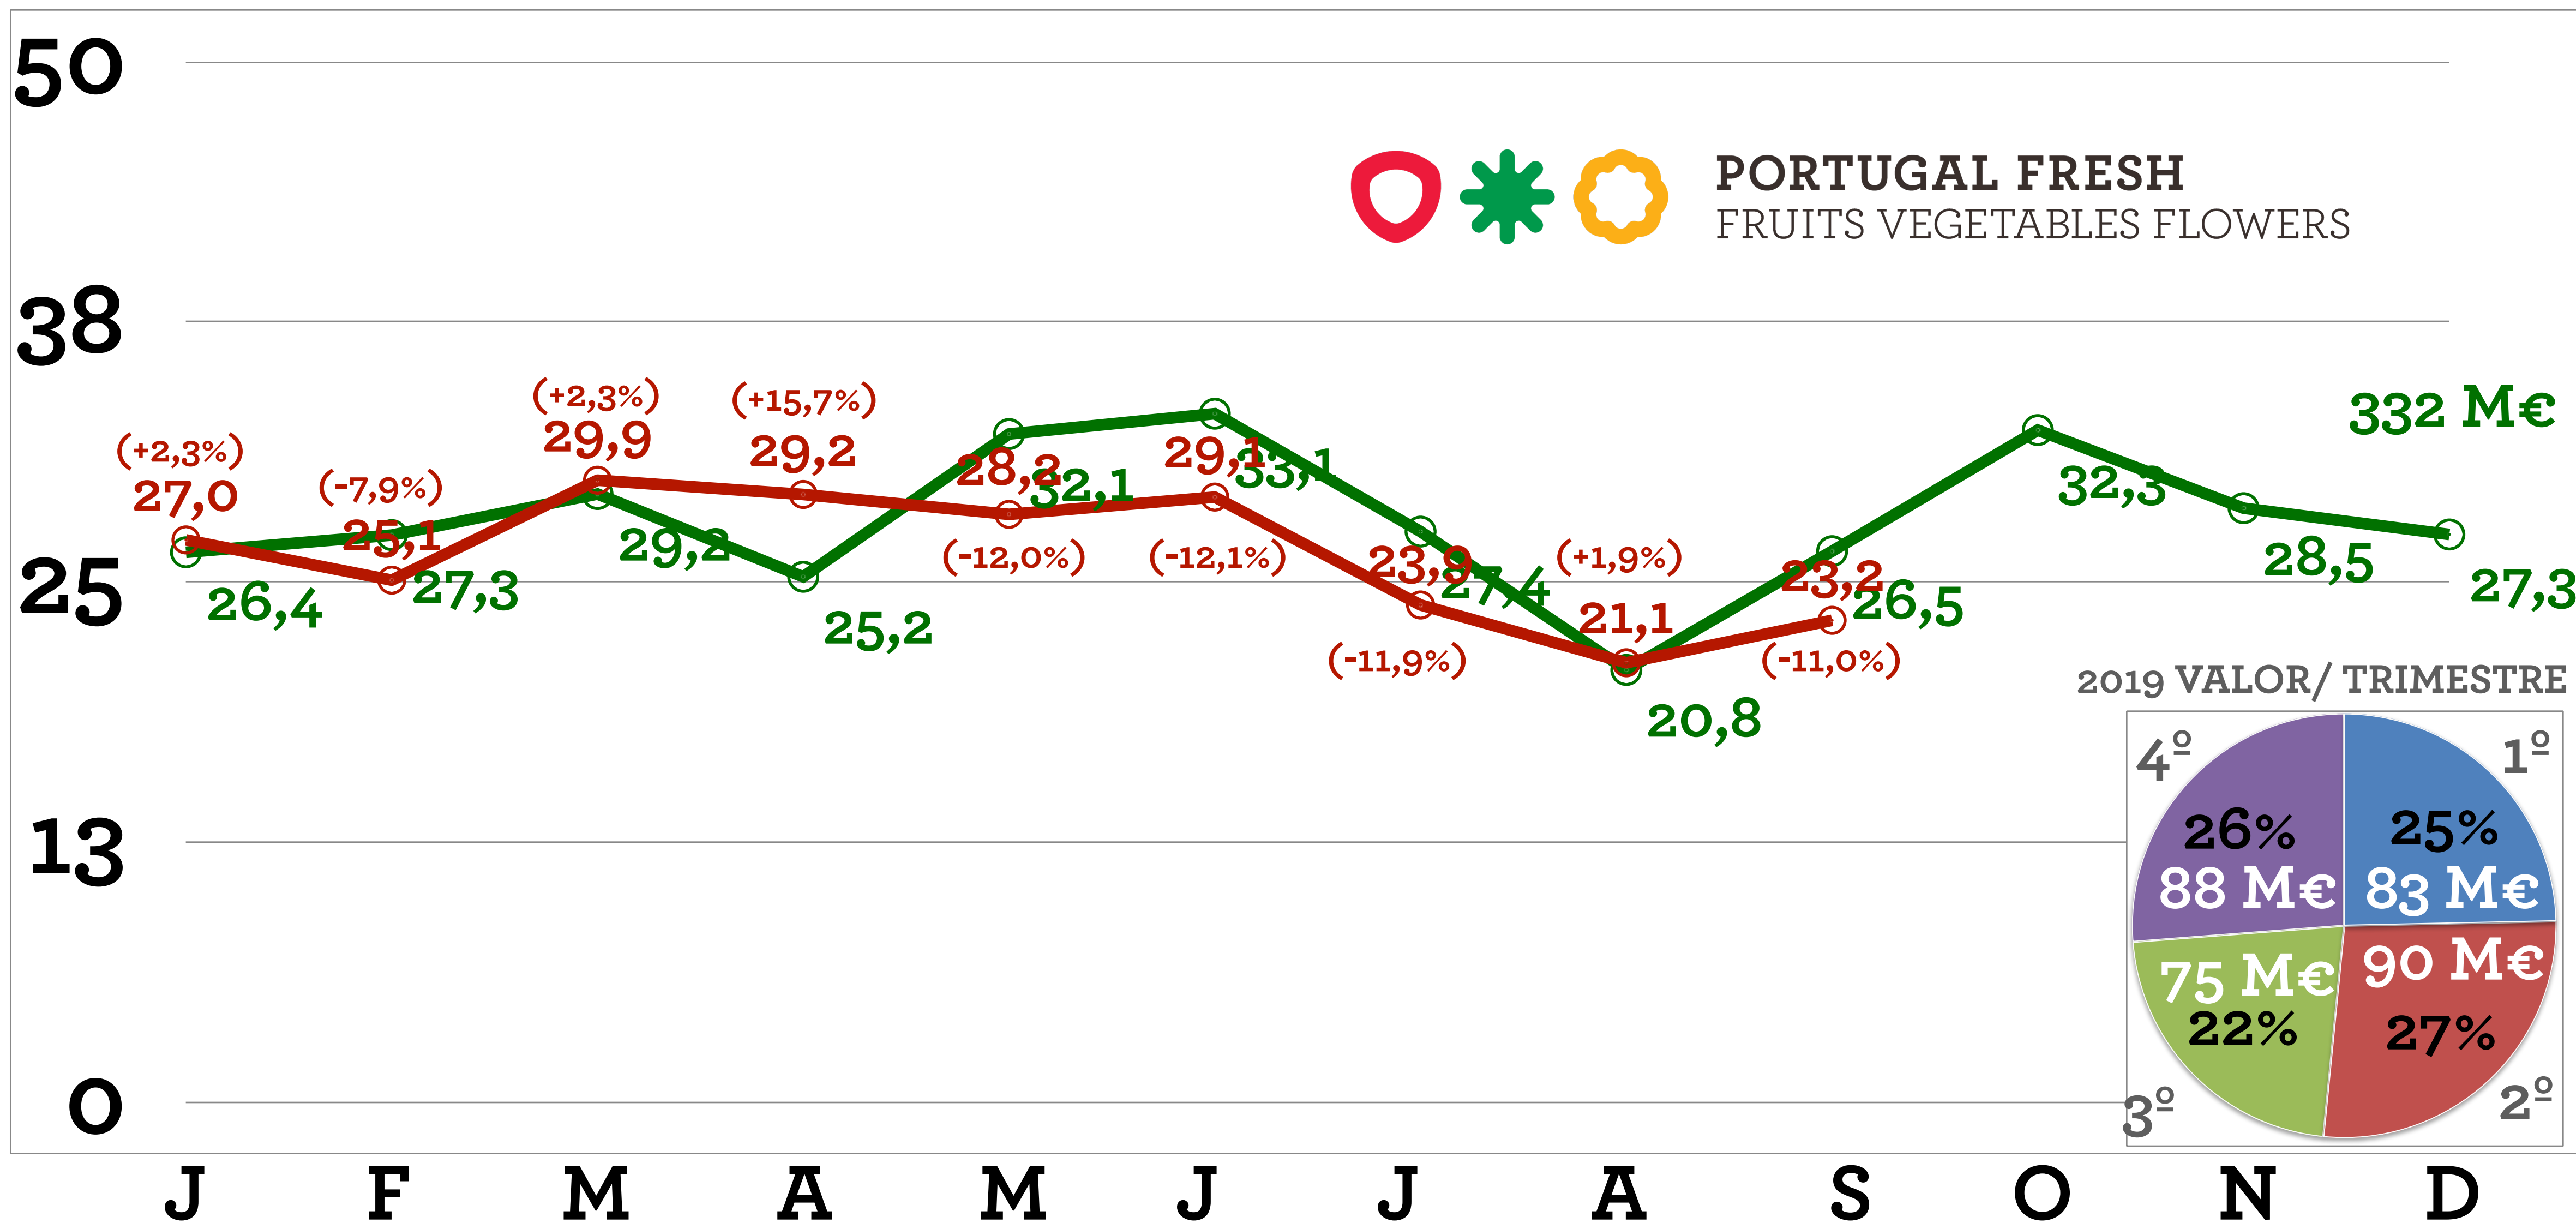

PORTUGAL
FRESH
FRUITS
VEGETABLES
FLOWERS

VALOR vs TON PREPARADOS DE F&L EXPORTAÇÕES 2020 vs 2019

Janeiro
a
Setembro

339 M€ (+6,2%)

350.471 TON (+4,0%)

Valor
médio/Kg

0,97 €/Kg
(+2,2%)

0,95 €/Kg

EVOLUÇÃO MENSAL DAS EXPORTAÇÕES

DOS LEGUMES 2019 vs 2020

MILHÕES EUROS

PORTUGAL
FRESH
FRUITS
VEGETABLES
FLOWERS

VALOR vs TON LEGUMES EXPORTAÇÕES 2020 vs 2019

Janeiro
a
Setembro

235 M€ (-5,2%)

325.989 TON (-10,1%)