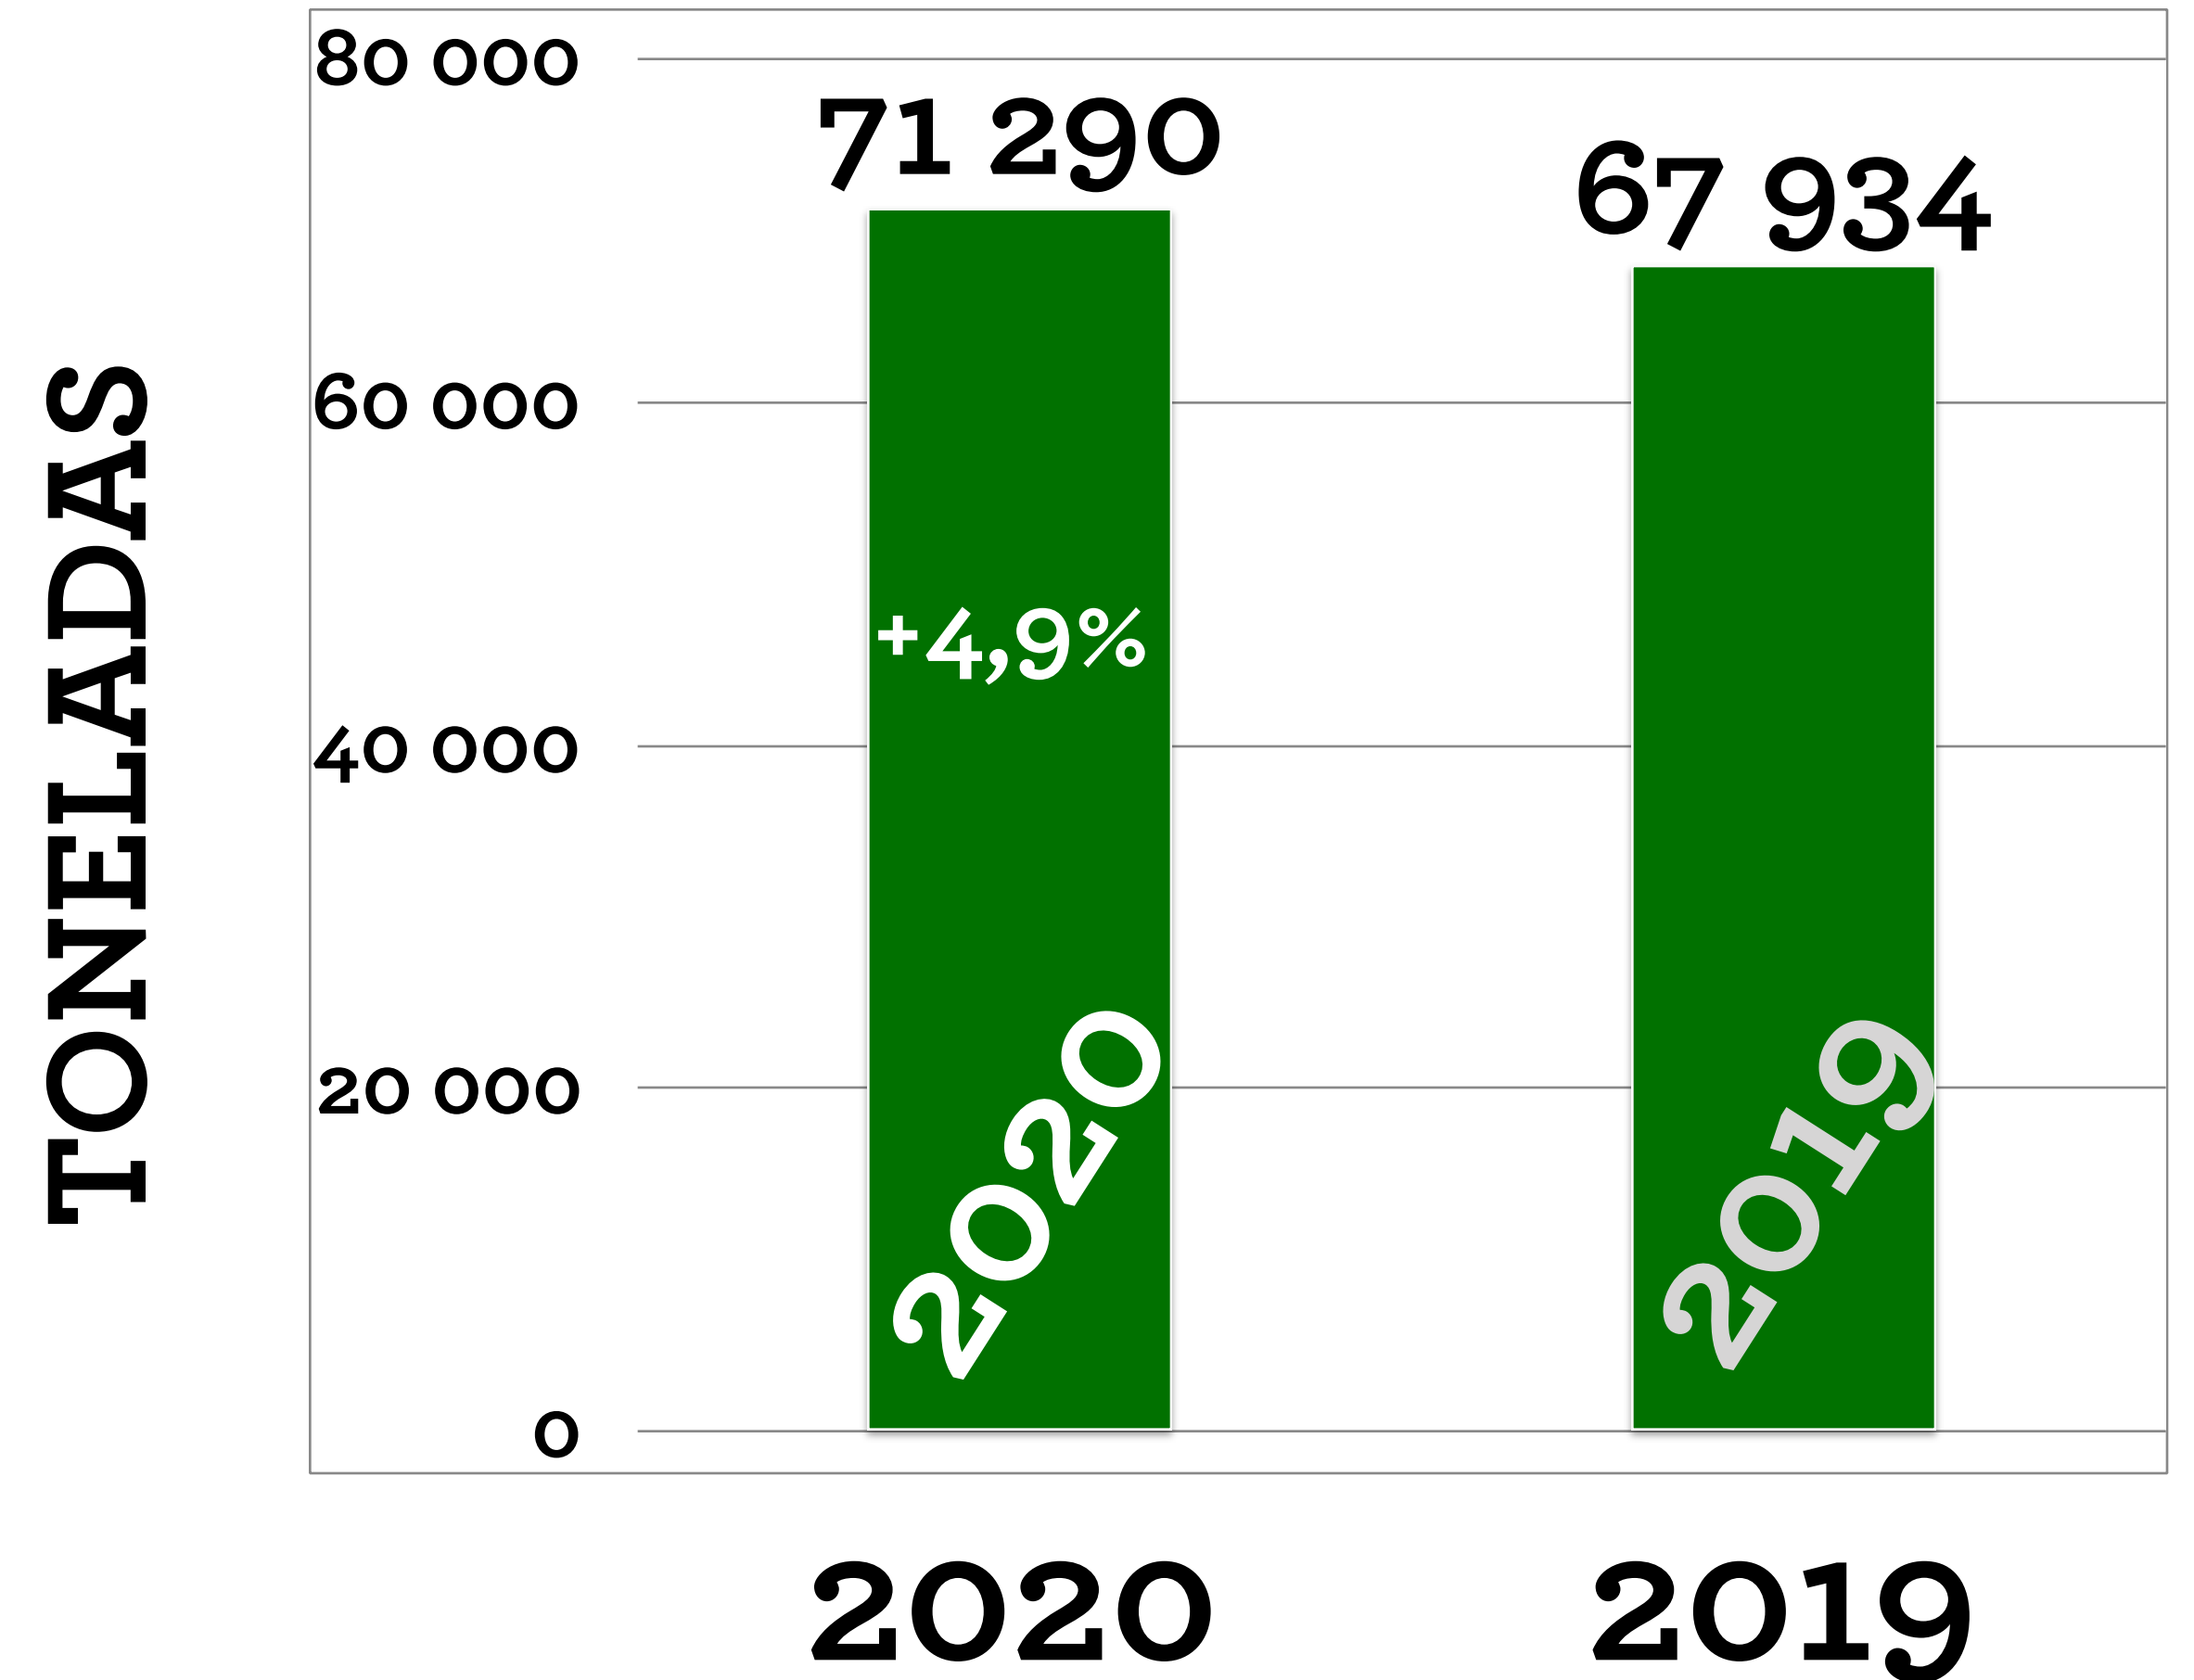

EVOLUÇÃO MENSAL DAS EXPORTAÇÕES

DOS LEGUMES 2019 vs 2020

MILHÕES EUROS

PORTUGAL
FRESH
FRUITS
VEGETABLES
FLOWERS

VALOR vs TON LEGUMES EXPORTAÇÕES 2020 vs 2019

Janeiro
a
Setembro

235 M€ (-5,2%)

325.989 TON (-10,1%)

Valor
médio/Kg

0,72 €/Kg
(+5,5%)

0,68 €/Kg

PORTUGAL
FRESH
FRUITS
VEGETABLES
FLOWERS

VALOR MENSAL DE EXPORTAÇÃO DE PLANTAS E FLORES 2019 E 2020

2019 VALOR/ TRIMESTRE

MILHÕES DE EUROS

PORTUGAL
FRESH
FRUITS
VEGETABLES
FLOWERS

VALOR vs TON PLANTAS E FLORES EXPORTAÇÕES 2020 vs 2019

Janeiro
a
Setembro

87 M€ (+8,5%)

71.290 TON (+4,9%)

Valor
médio/Kg

1,22 €/Kg
(+3,4%)

1,18 €/Kg

PORTUGAL FRESH FRUITS VEGETABLES FLOWERS