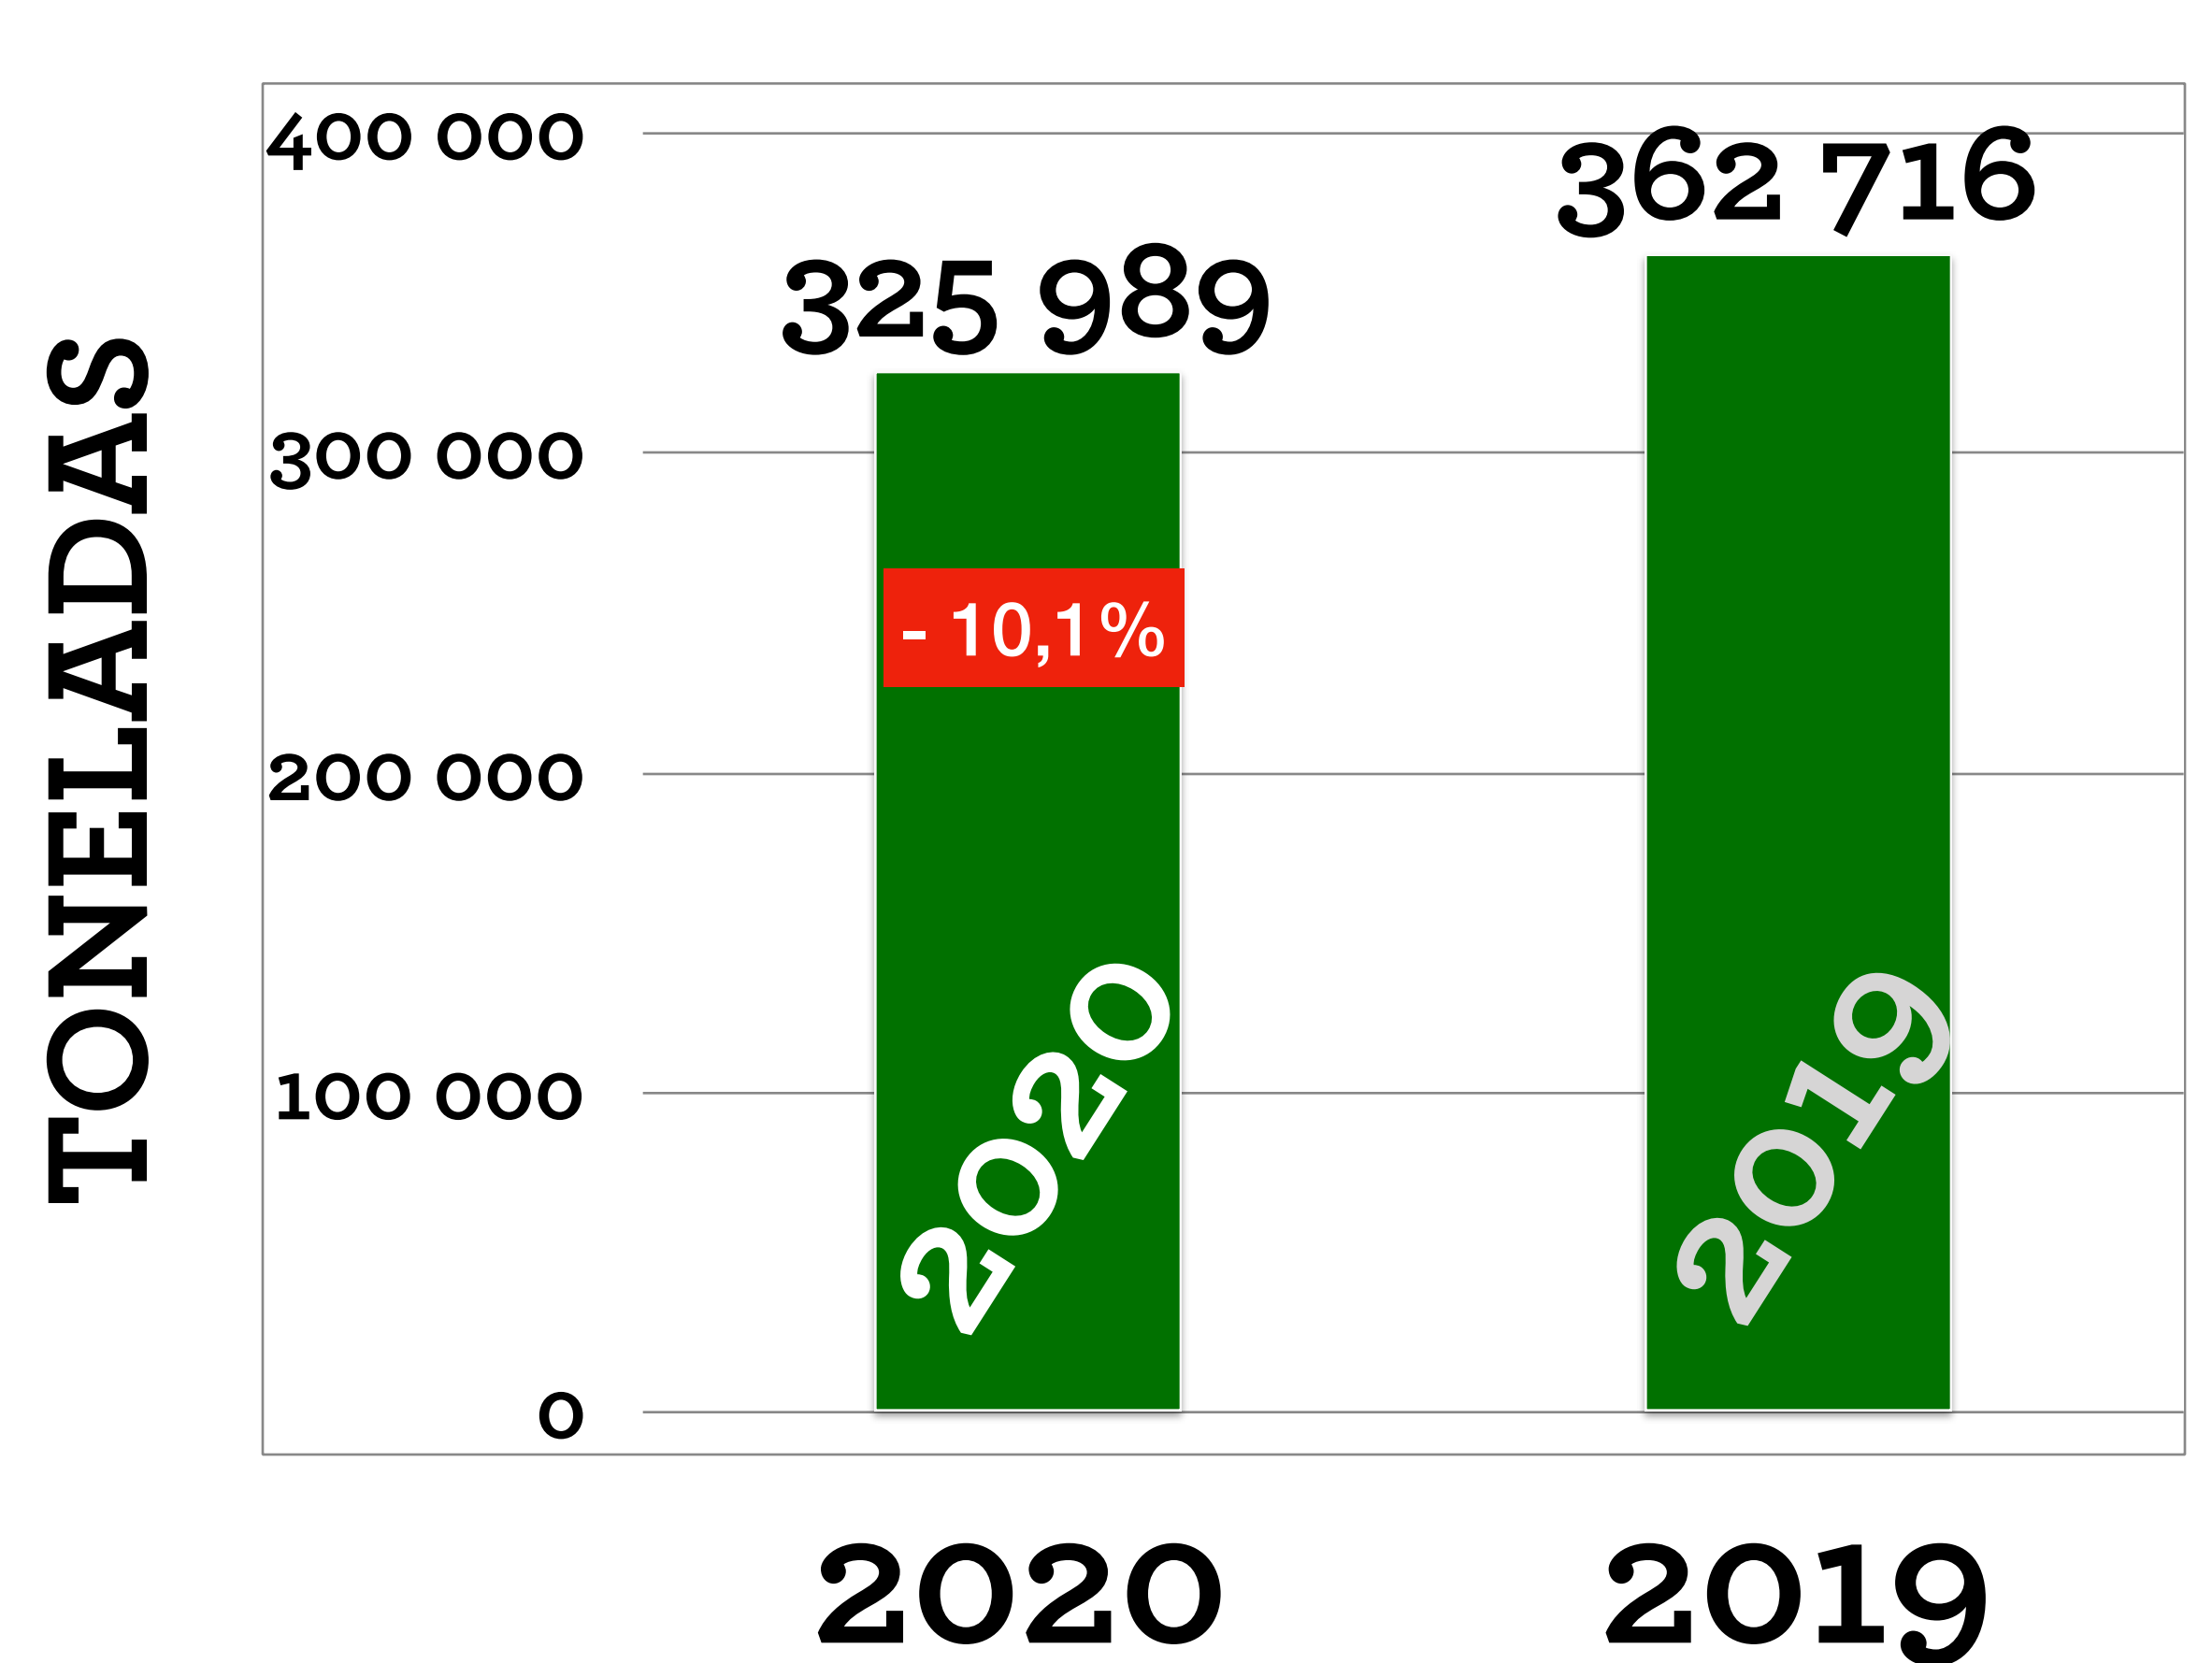

EVOLUÇÃO MENSAL DAS EXPORTAÇÕES

DOS LEGUMES 2019 vs 2020

MILHÕES EUROS

PORTUGAL
FRESH
FRUITS
VEGETABLES
FLOWERS

VALOR vs TON LEGUMES EXPORTAÇÕES 2020 vs 2019

Janeiro
a
Setembro

235 M€ (-5,2%)

325.989 TON (-10,1%)