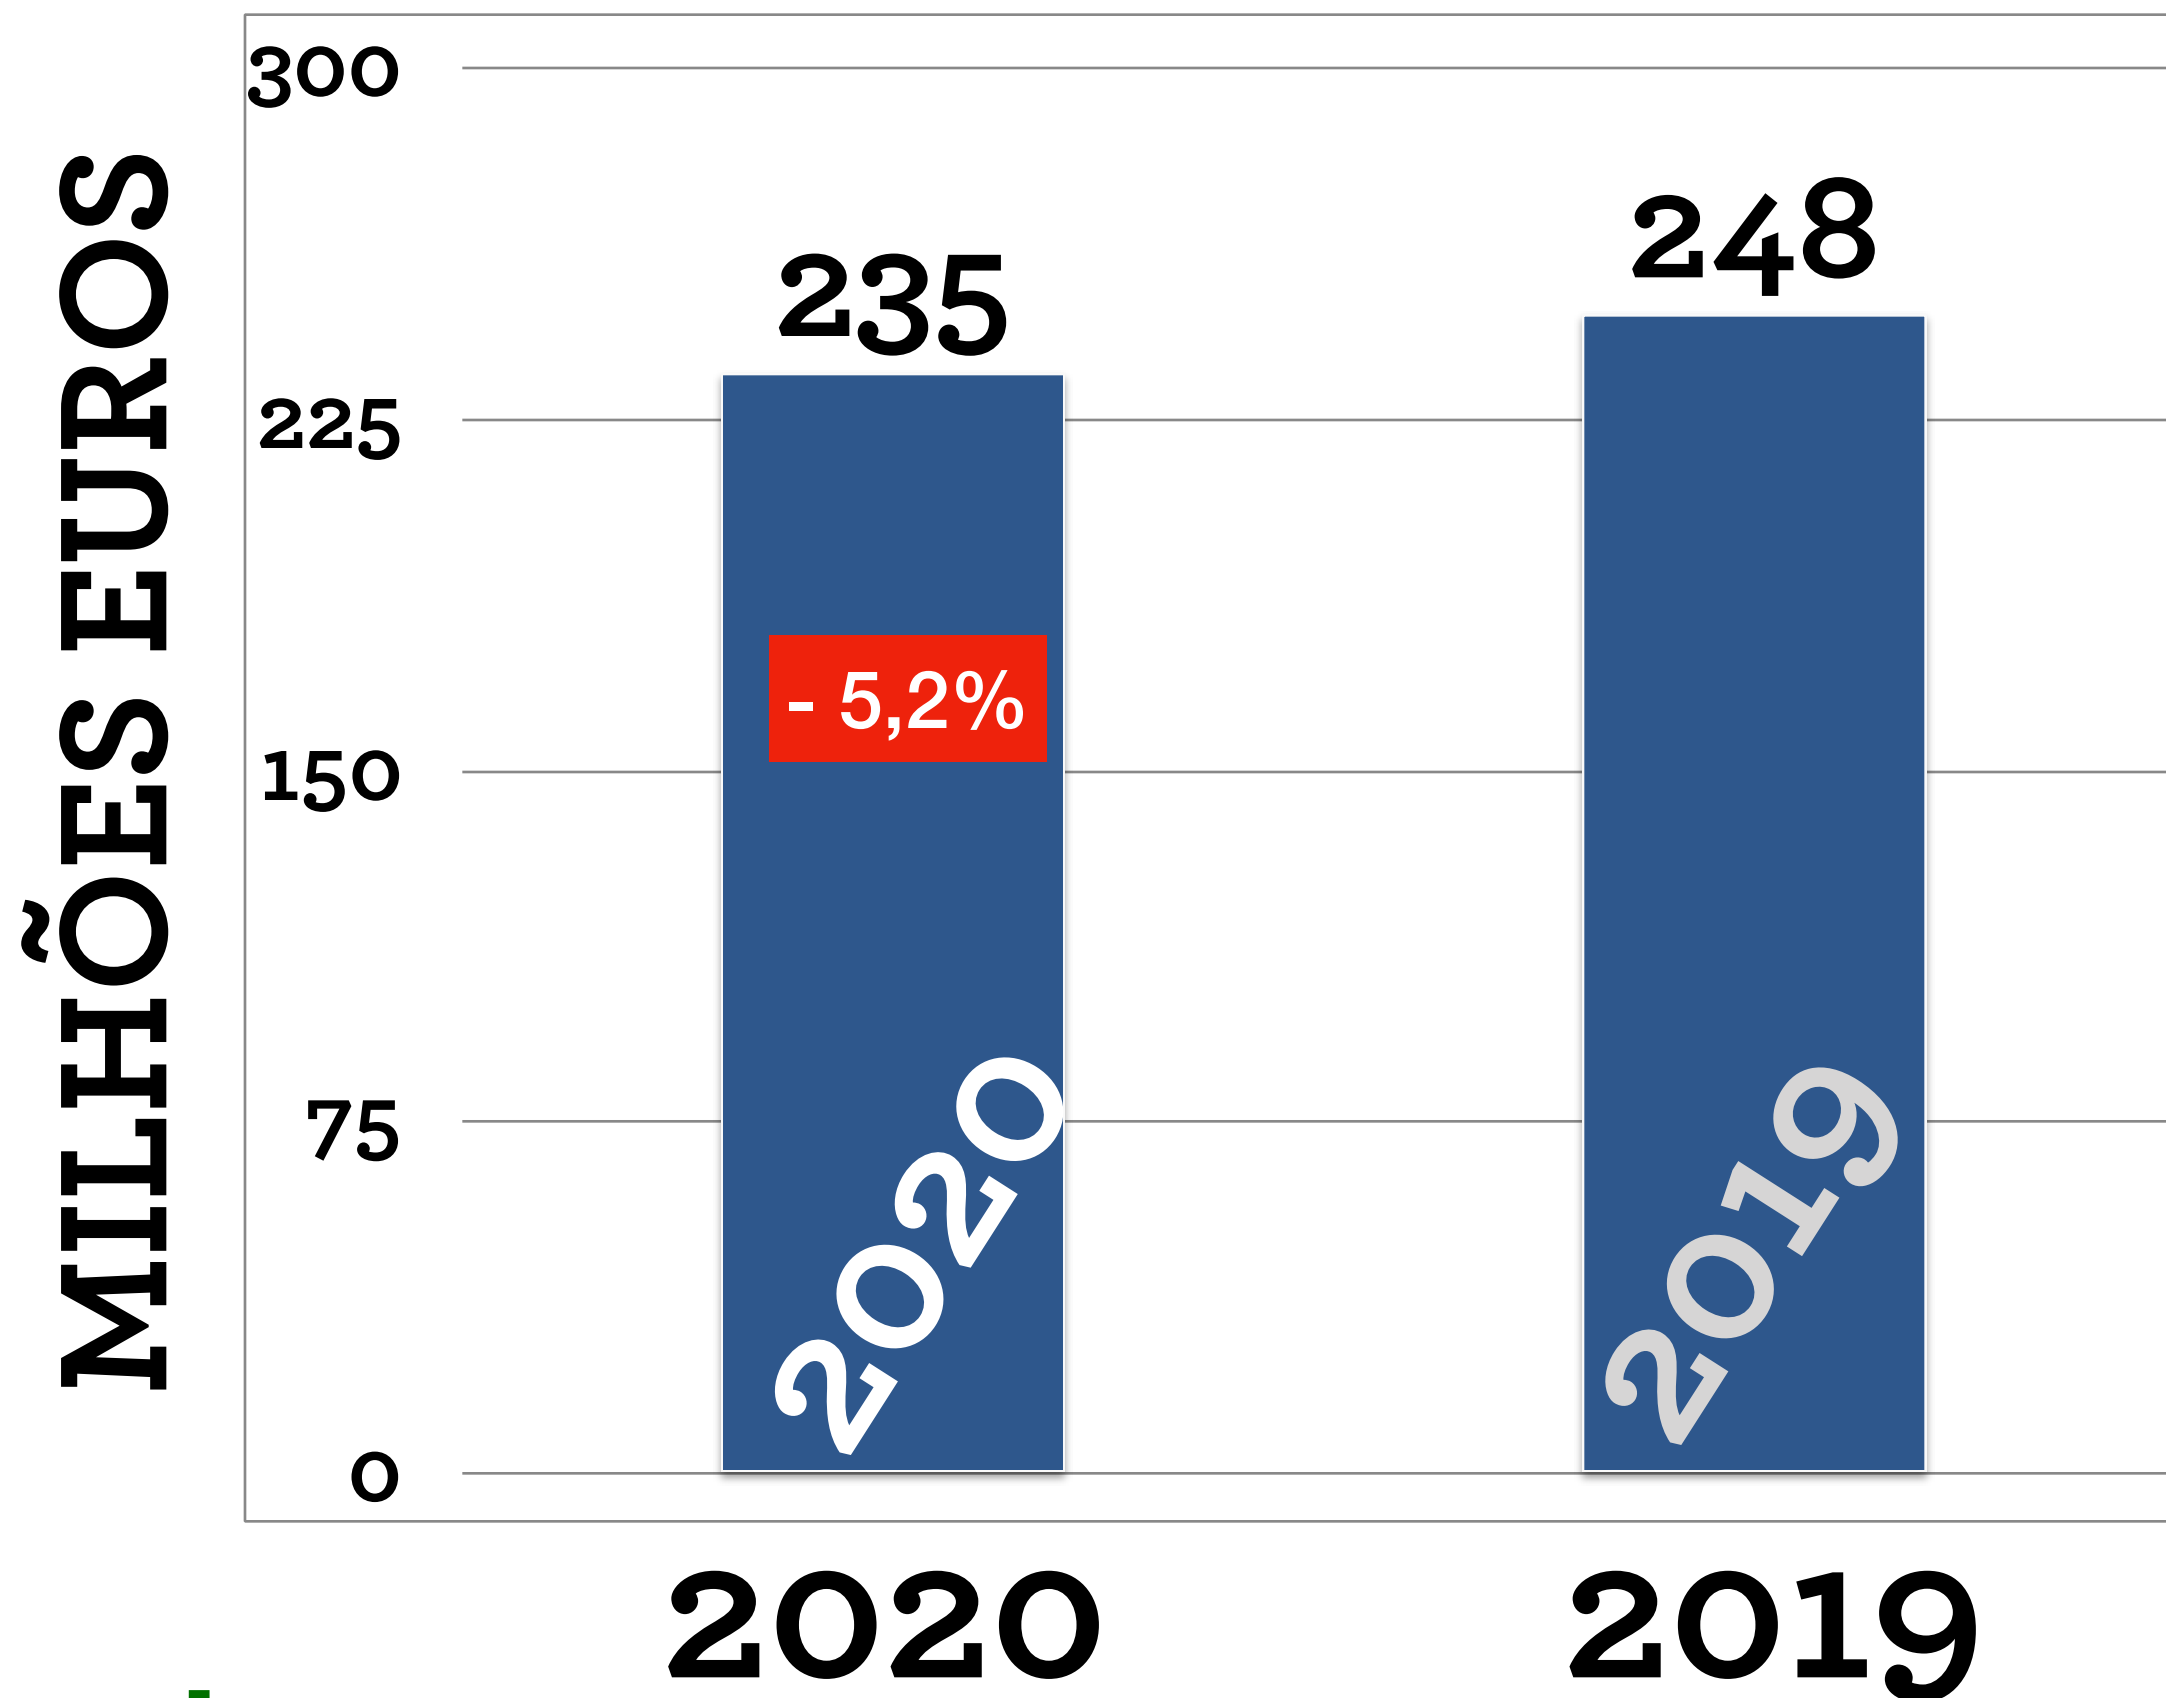

EVOLUÇÃO MENSAL DAS EXPORTAÇÕES

DOS LEGUMES 2019 vs 2020

MILHÕES EUROS

PORTUGAL
FRESH
FRUITS
VEGETABLES
FLOWERS

VALOR vs TON LEGUMES EXPORTAÇÕES 2020 vs 2019

Janeiro
a
Setembro

235 M€ (-5,2%)

325.989 TON (-10,1%)