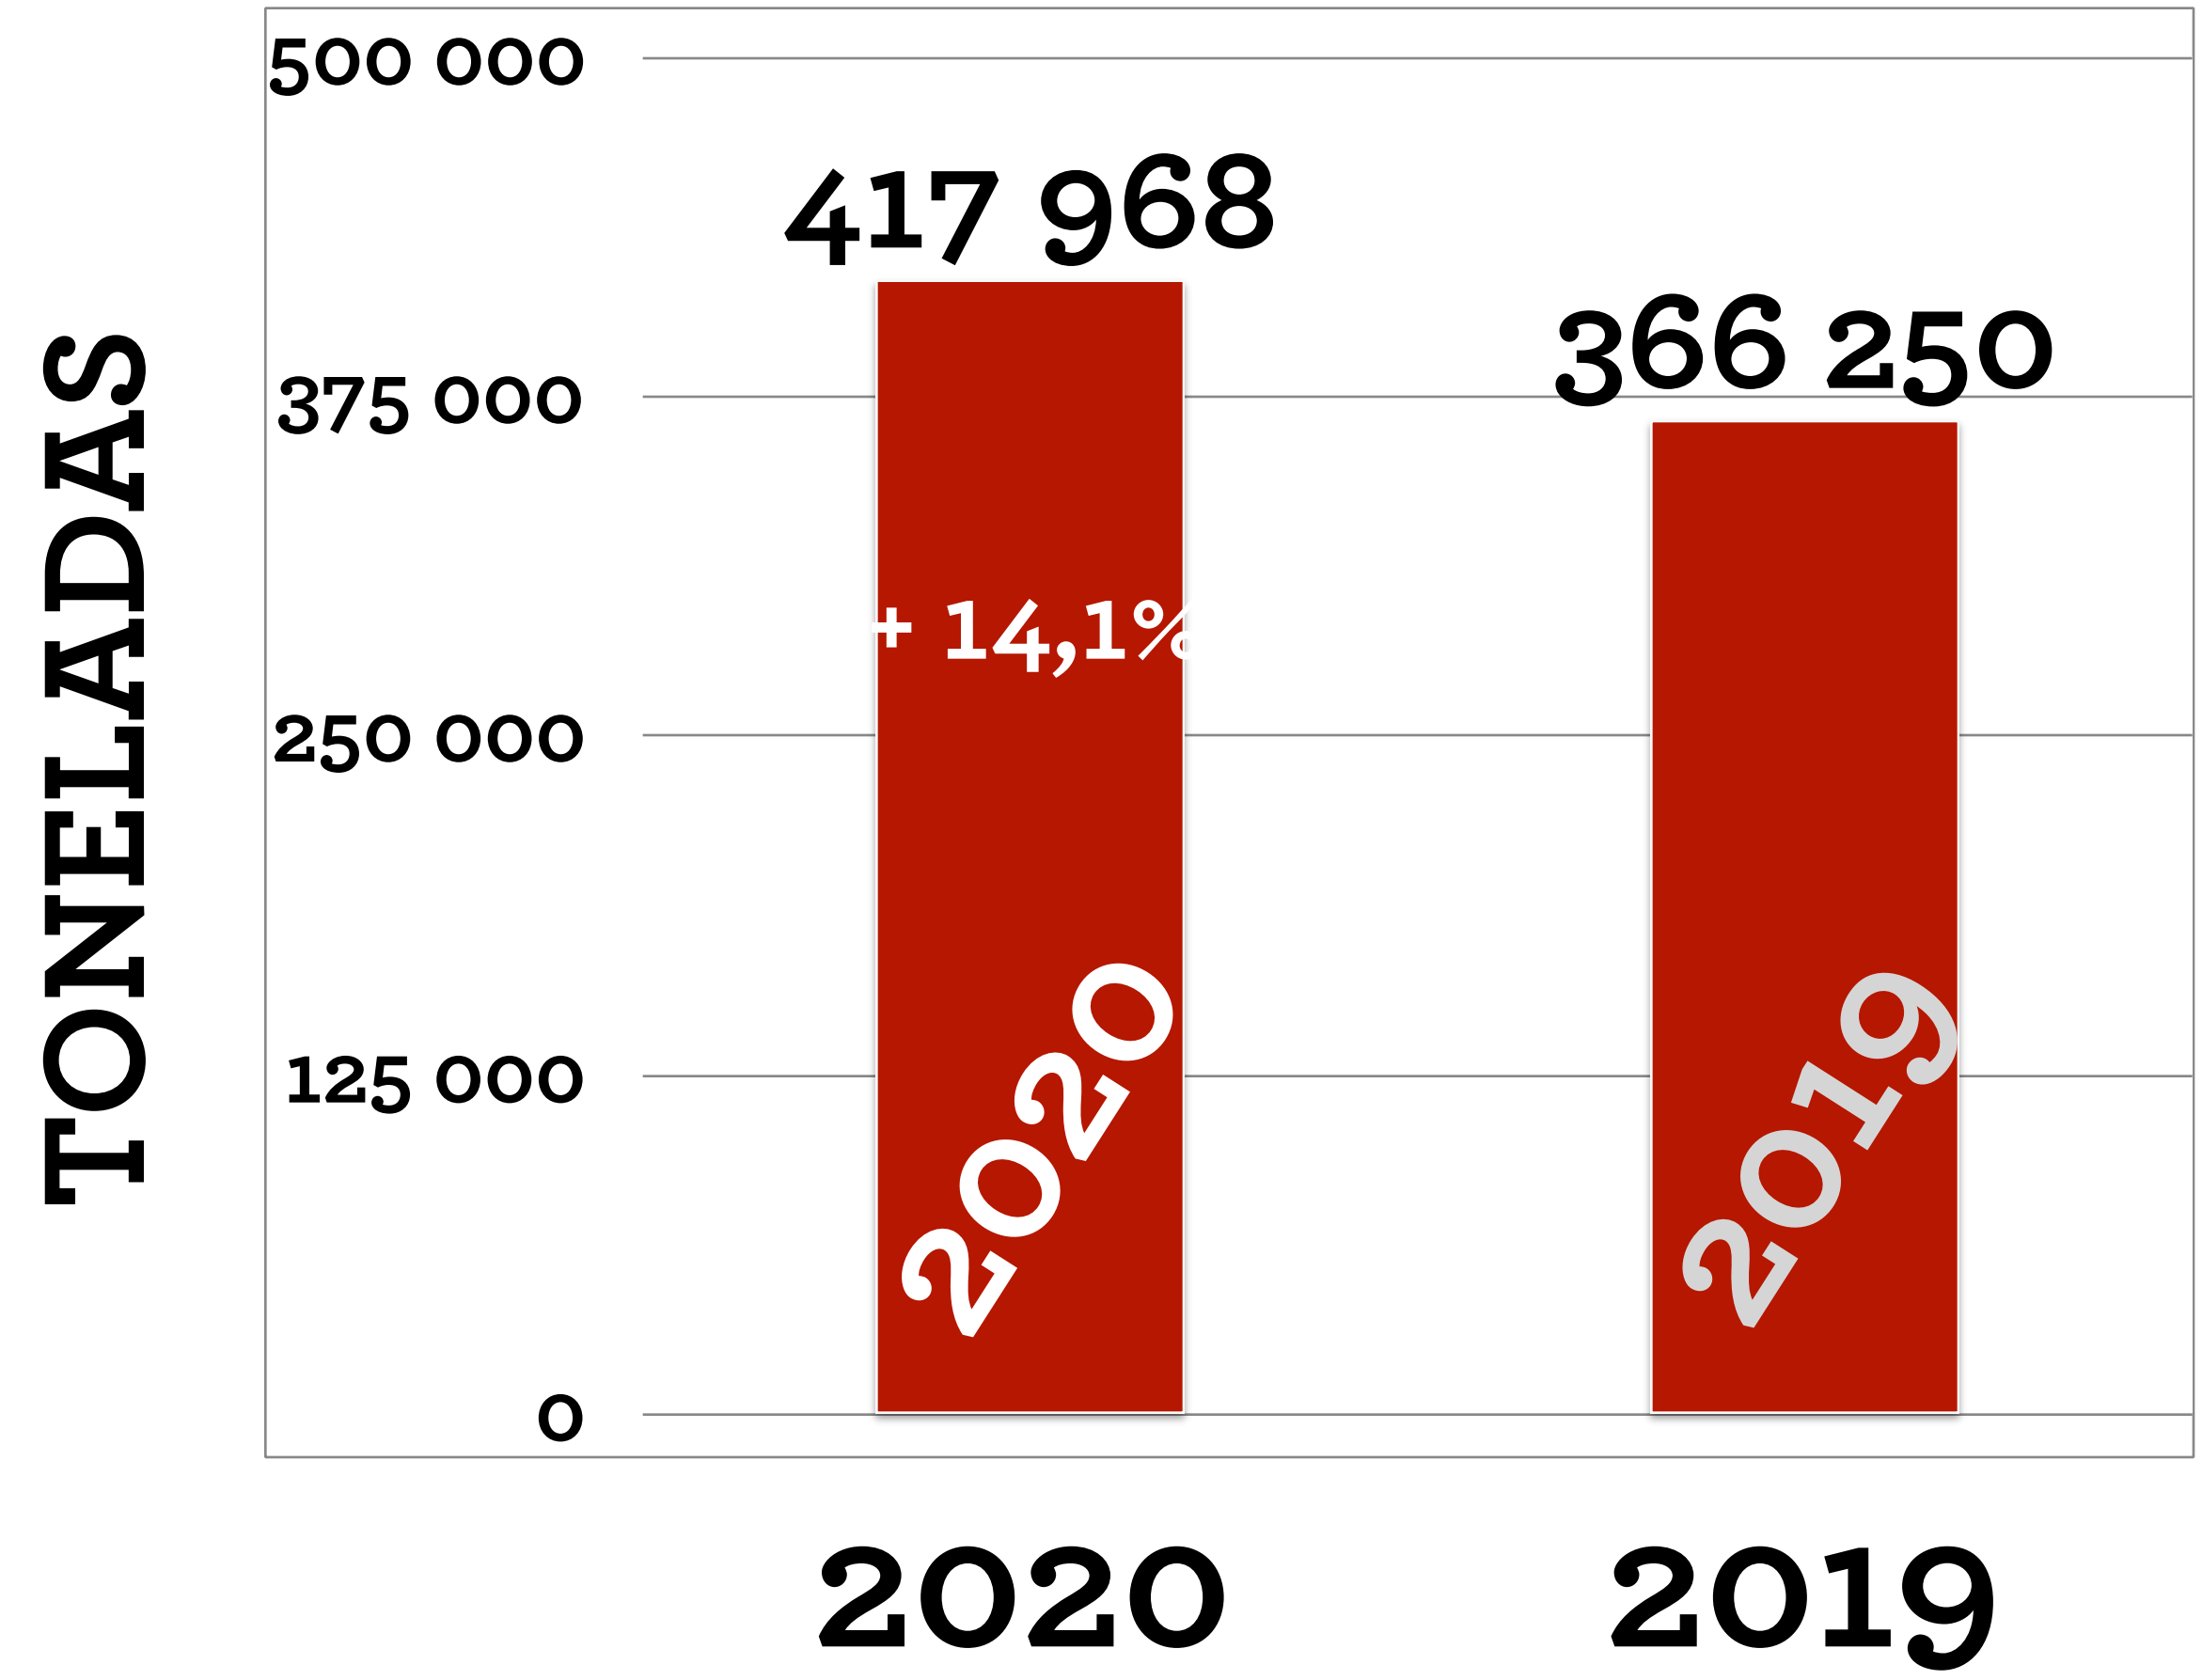

VALOR vs TON

EXPORTAÇÕES FLF 2020 vs 2019

Janeiro
a
Setembro

1.246 M€ (+7,0%)

1.165.717 TON (+2,8%)

MERCADOS DE EXPORTAÇÃO

Ranking 2020 - Jan. a Setembro

PORTUGAL
FRESH
 FRUITS
 VEGETABLES
 FLOWERS

Extra UE
256 M€

989 M€

141 PAÍSES

EVOLUÇÃO MENSAL DAS EXPORTAÇÕES

DAS FRUTAS 2019 vs 2020

PORTUGAL
FRESH
FRUITS
VEGETABLES
FLOWERS

VALOR vs TON FRUTAS EXPORTAÇÕES 2020 vs 2019

Janeiro
a
Setembro

586 M€ (+13,0%)

417.968 TON (+14,1%)

Valor
médio/Kg

2020
1,40 €/Kg
(-0,9%)

2019
1,41 €/Kg

VALOR MENSAL DE EXPORTAÇÃO DE PREPARADOS DE F&L 2019 E 2020

PORTUGAL
FRESH
FRUITS
VEGETABLES
FLOWERS

MILHÕES EUROS