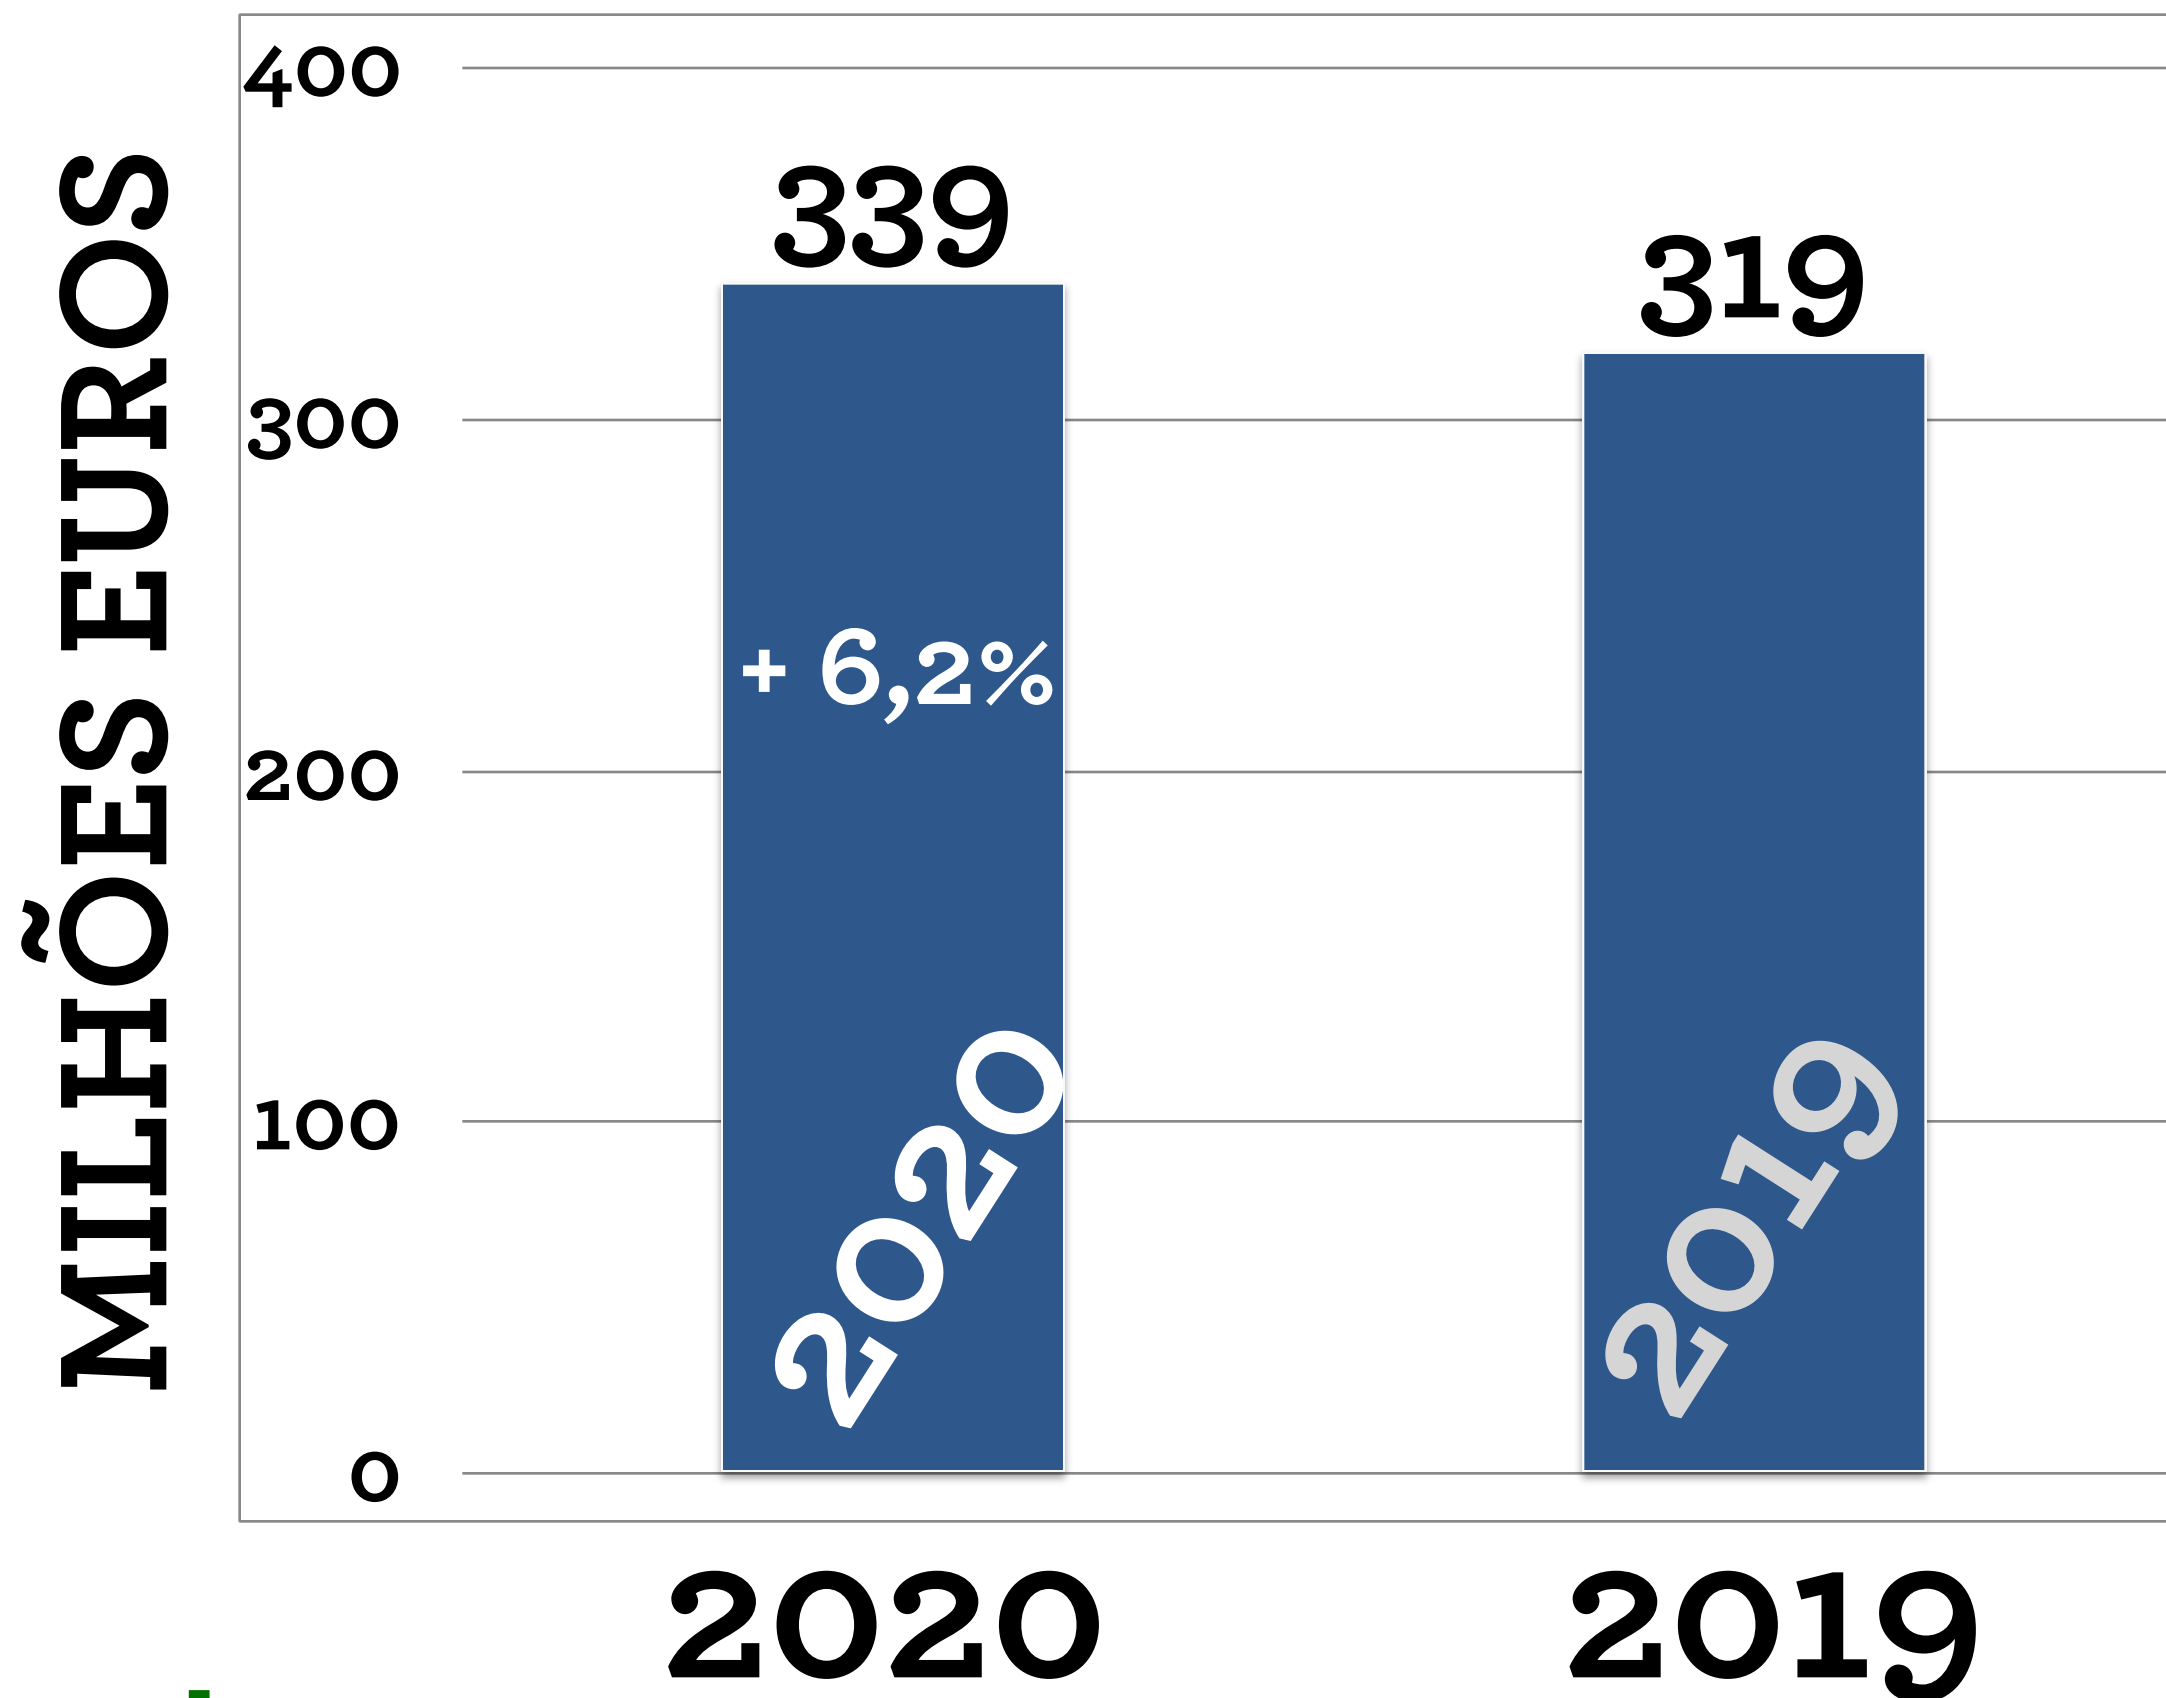

PORTUGAL
FRESH
FRUITS
VEGETABLES
FLOWERS

VALOR vs TON PREPARADOS DE F&L EXPORTAÇÕES 2020 vs 2019

Janeiro
a
Setembro

339 M€ (+6,2%)

350.471 TON (+4,0%)

Valor
médio/Kg

0,97 €/Kg
(+2,2%)

0,95 €/Kg