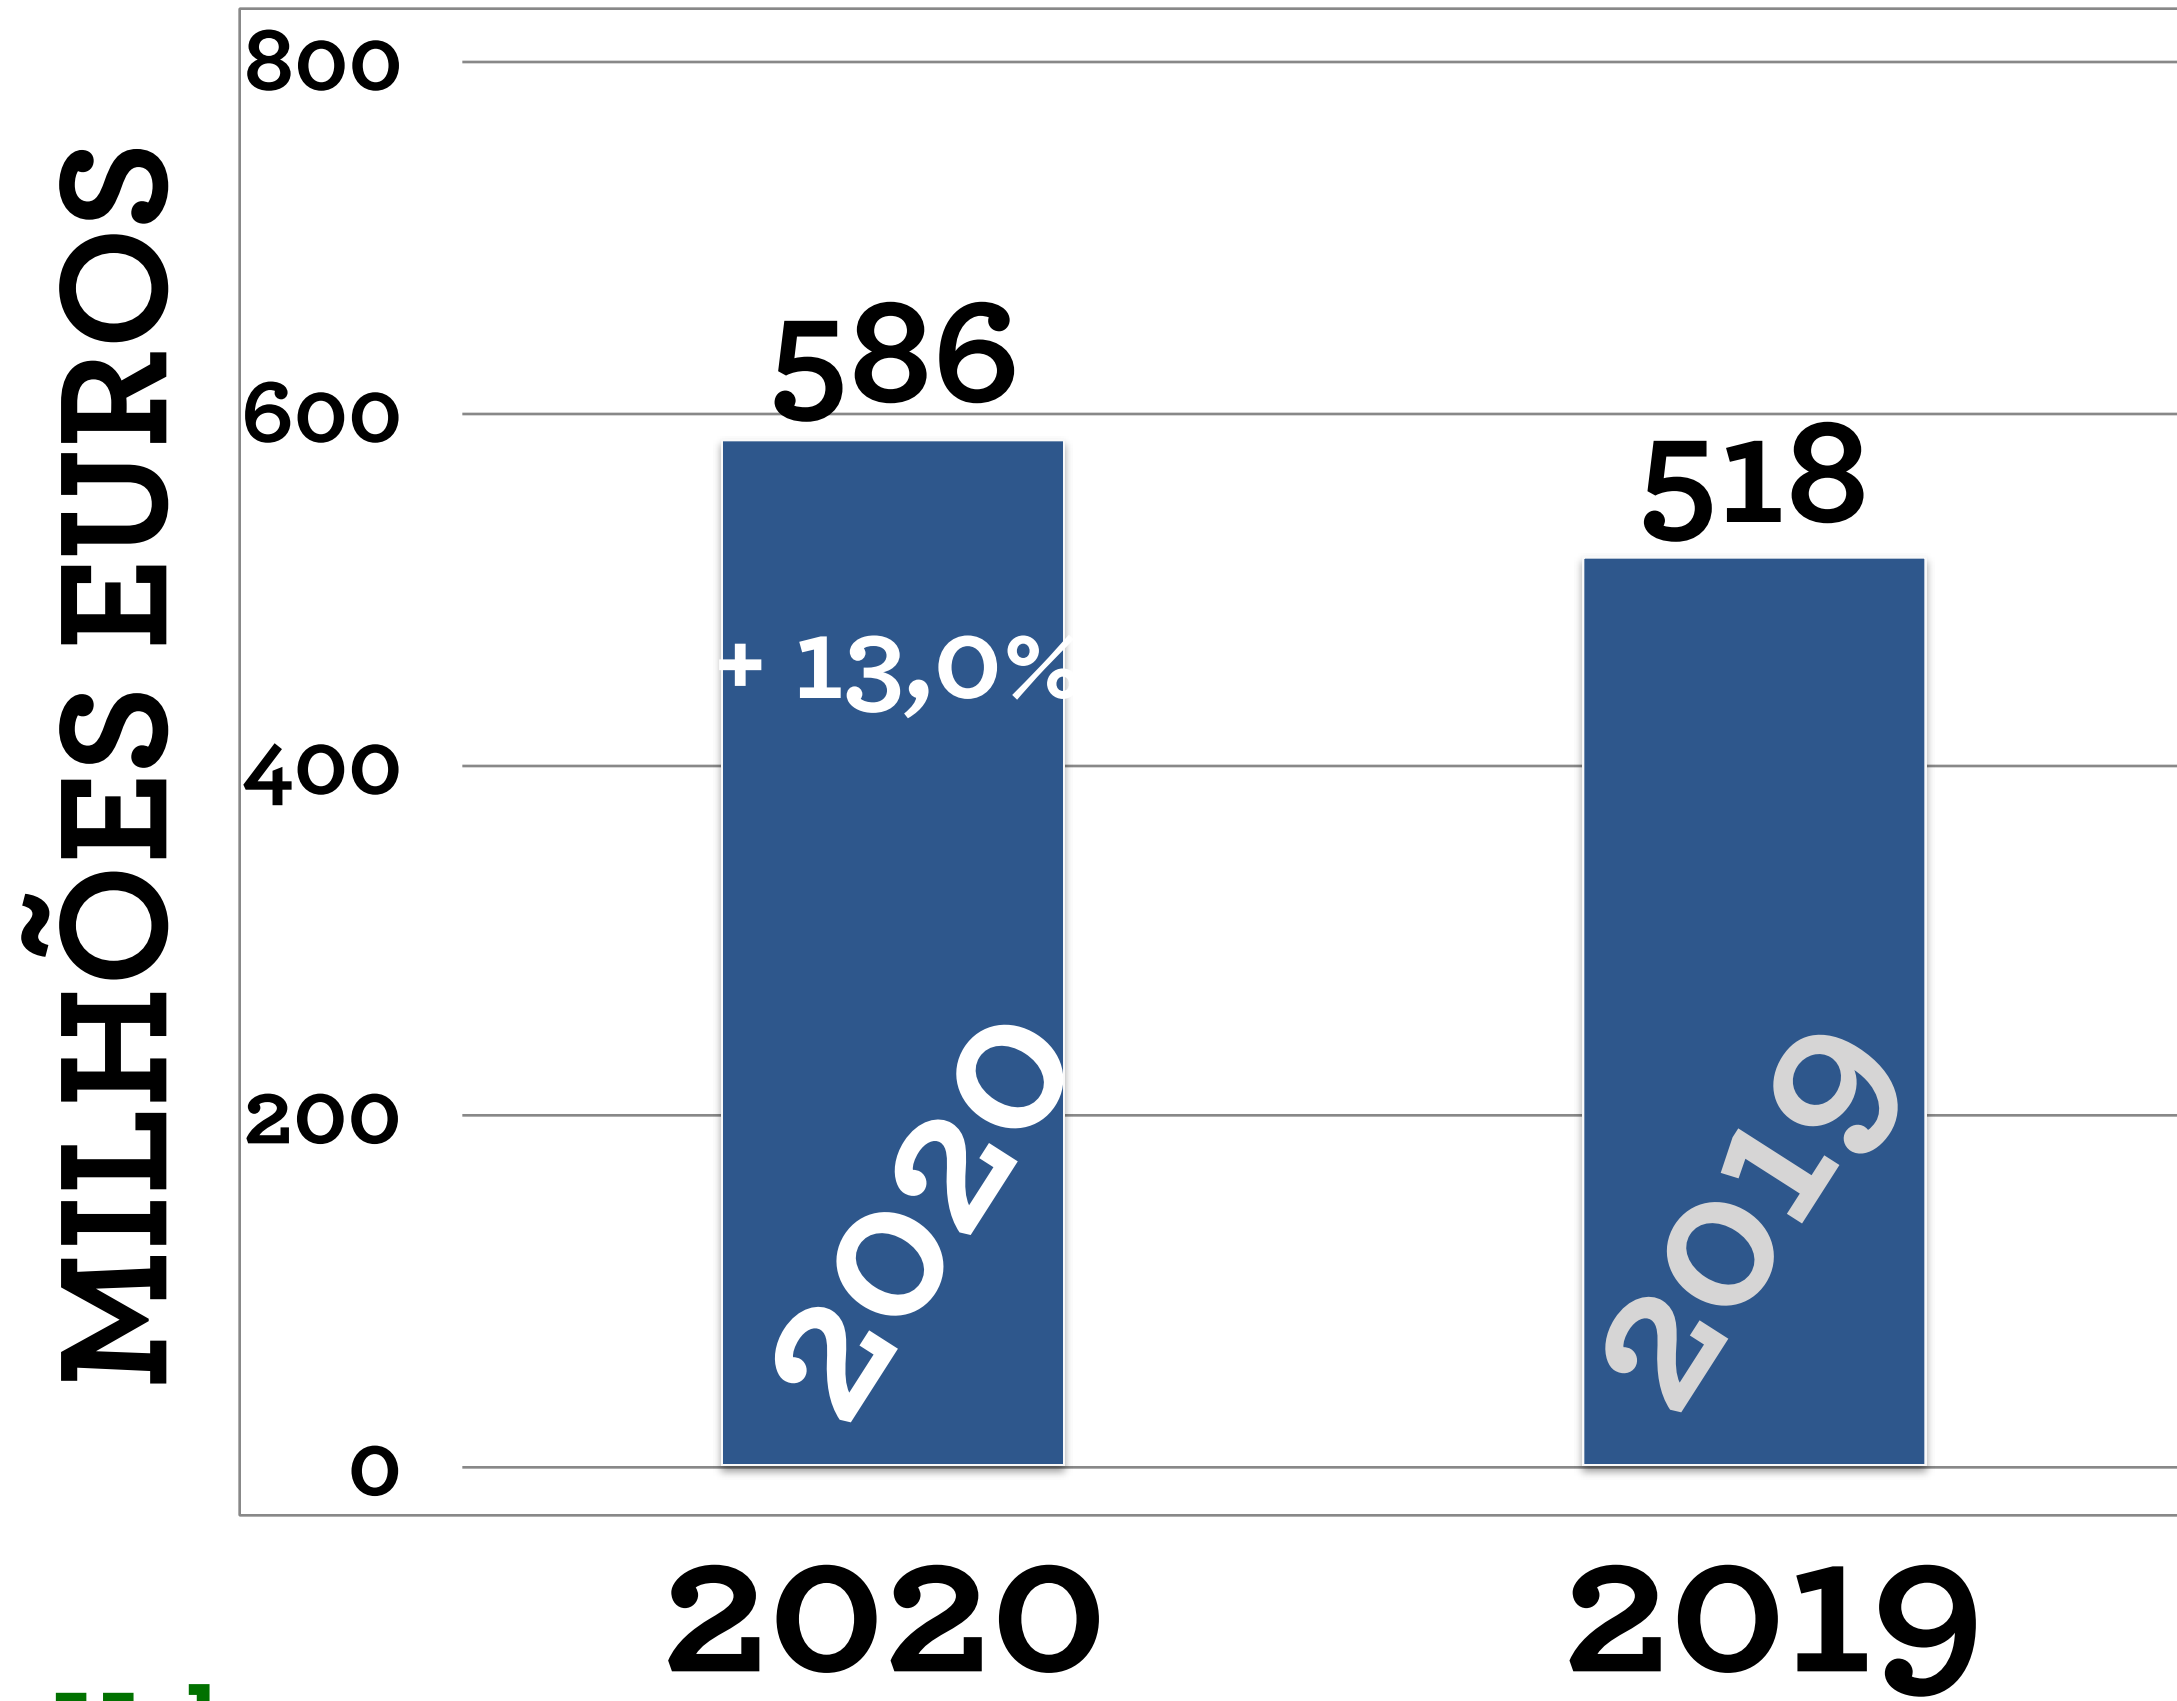

VALOR vs TON

EXPORTAÇÕES FLF 2020 vs 2019

Janeiro
a
Setembro

1.246 M€ (+7,0%)

1.165.717 TON (+2,8%)

MERCADOS DE EXPORTAÇÃO

Ranking 2020 - Jan. a Setembro

PORTUGAL
FRESH
 FRUITS
 VEGETABLES
 FLOWERS

Extra UE
256 M€

989 M€

141 PAÍSES

EVOLUÇÃO MENSAL DAS EXPORTAÇÕES

DAS FRUTAS 2019 vs 2020

PORTUGAL
FRESH
FRUITS
VEGETABLES
FLOWERS

VALOR vs TON FRUTAS EXPORTAÇÕES 2020 vs 2019

Janeiro
a
Setembro

586 M€ (+13,0%)

417.968 TON (+14,1%)

Valor
médio/Kg

2020
1,40 €/Kg
(-0,9%)

2019
1,41 €/Kg

VALOR MENSAL DE EXPORTAÇÃO DE PREPARADOS DE F&L 2019 E 2020

PORTUGAL
FRESH
FRUITS
VEGETABLES
FLOWERS

MILHÕES EUROS