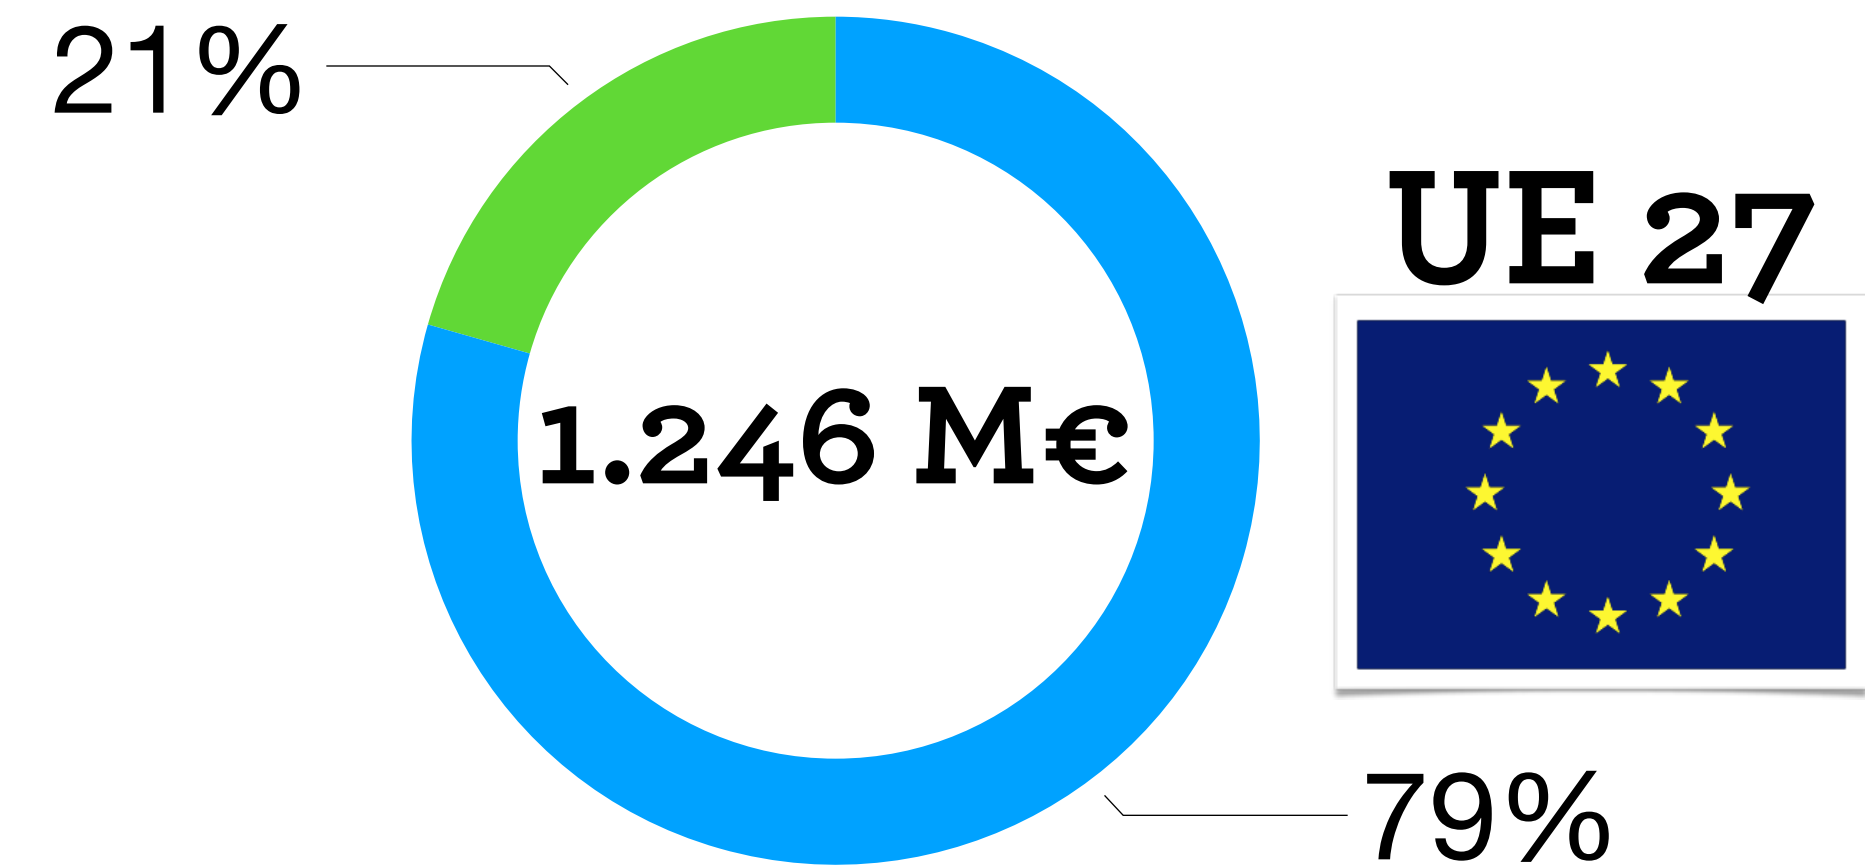

VALOR vs TON

EXPORTAÇÕES FLF 2020 vs 2019

Janeiro
a
Setembro

1.246 M€ (+7,0%)

1.165.717 TON (+2,8%)

MERCADOS DE EXPORTAÇÃO

Ranking 2020 - Jan. a Setembro

PORTUGAL
FRESH
 FRUITS
 VEGETABLES
 FLOWERS

Extra UE
256 M€

989 M€

141 PAÍSES

EVOLUÇÃO MENSAL DAS EXPORTAÇÕES

DAS FRUTAS 2019 vs 2020

PORTUGAL
FRESH
FRUITS
VEGETABLES
FLOWERS

VALOR vs TON FRUTAS EXPORTAÇÕES 2020 vs 2019

Janeiro
a
Setembro