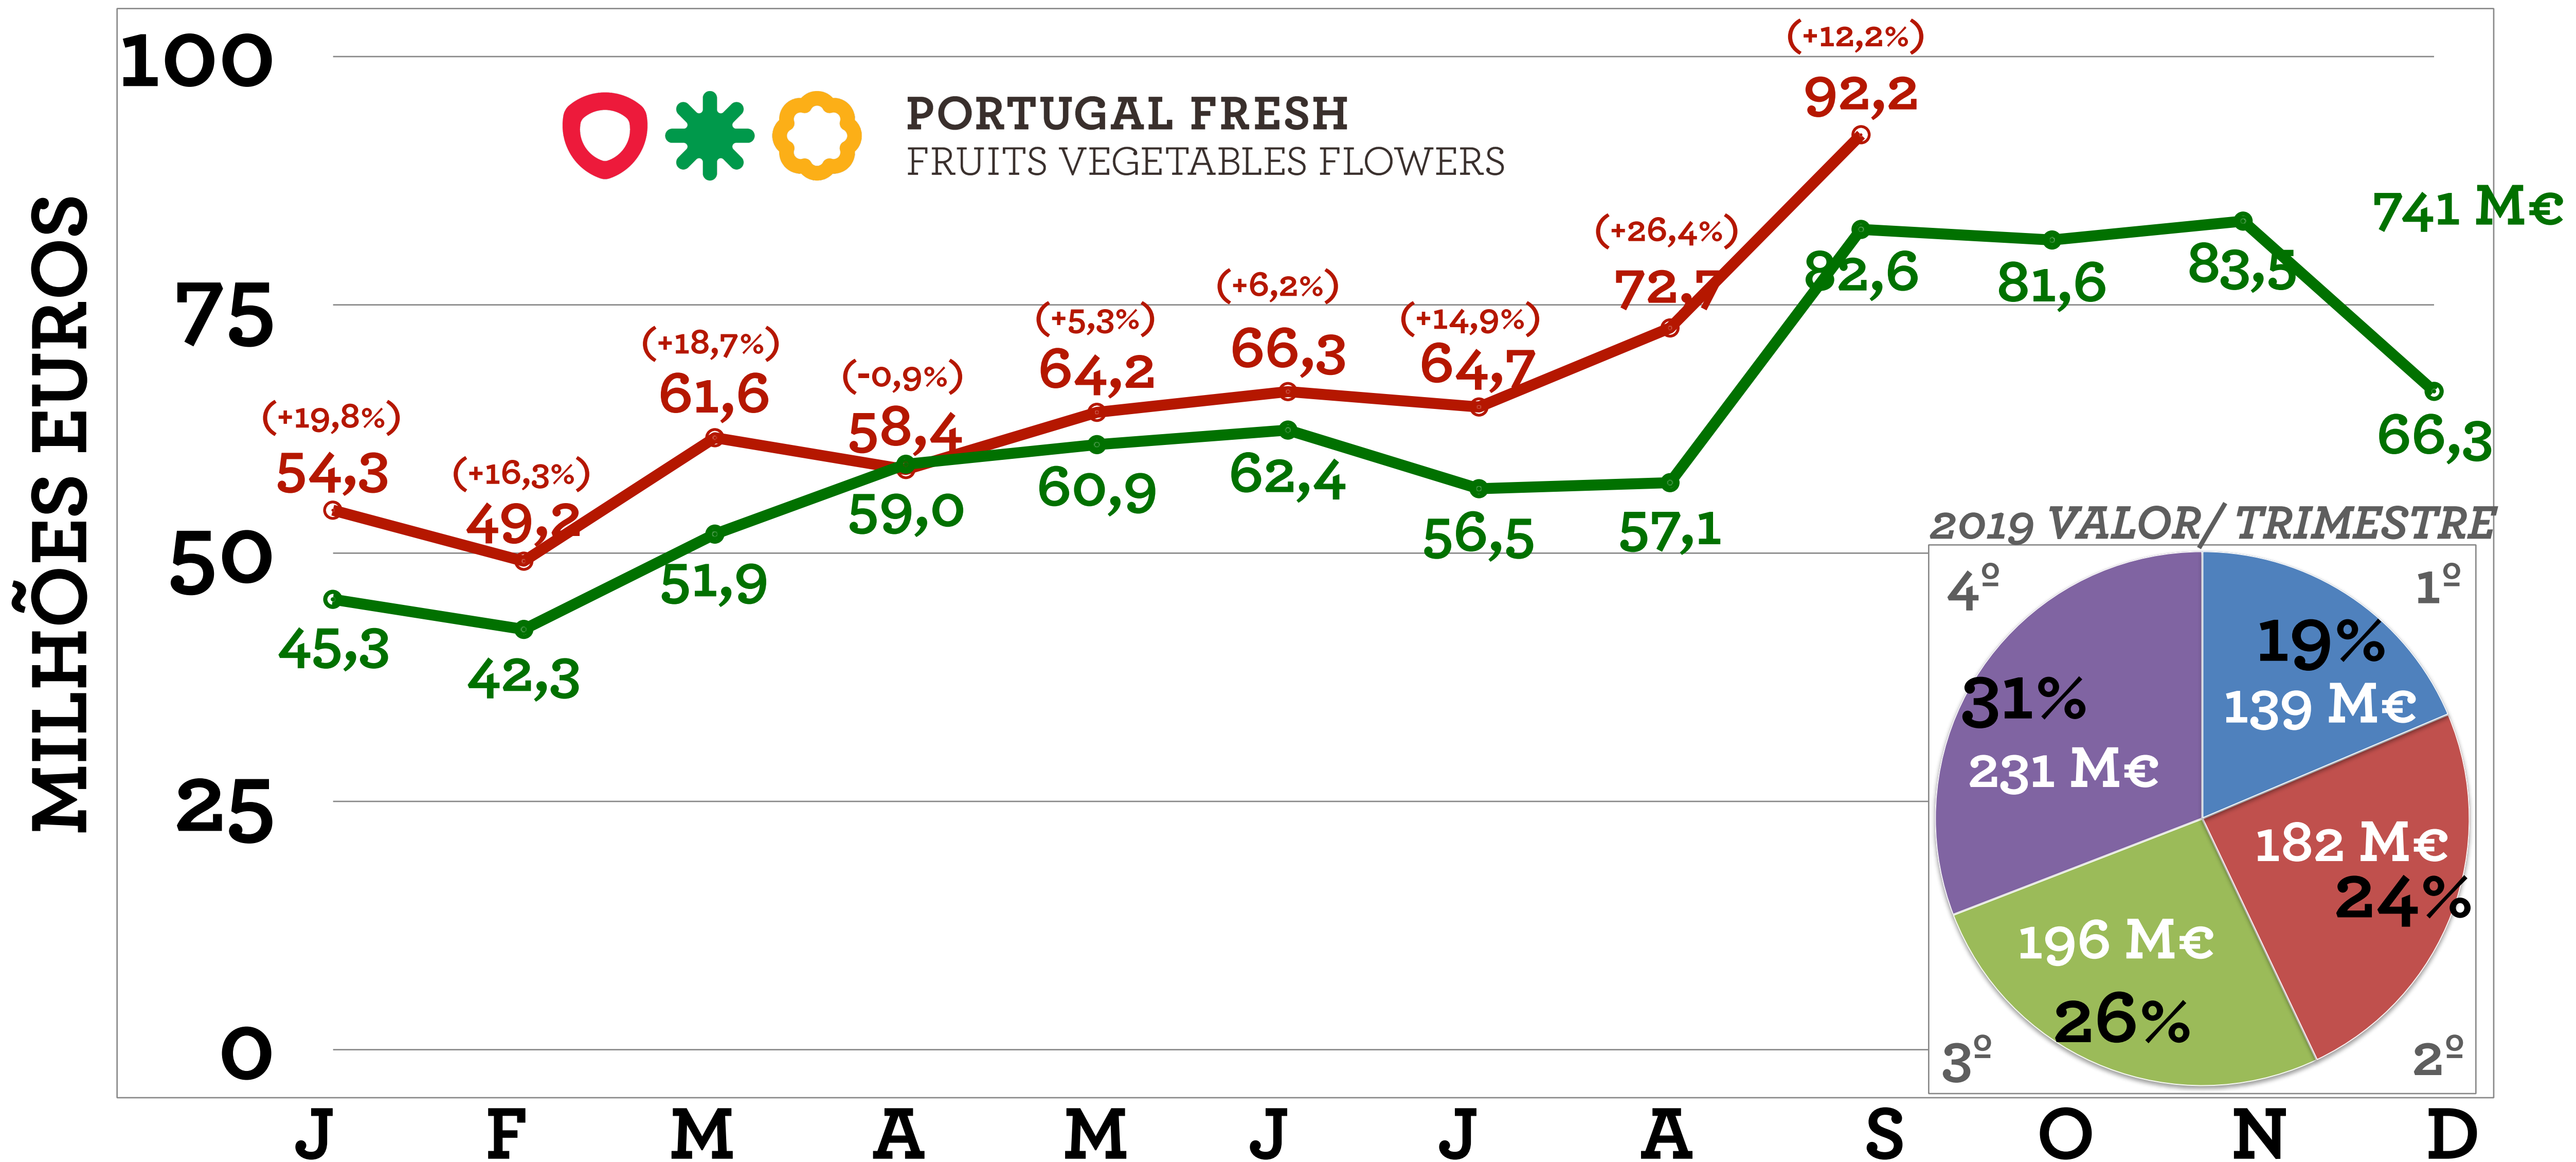

VALOR vs TON

EXPORTAÇÕES FLF 2020 vs 2019

Janeiro
a
Setembro

1.246 M€ (+7,0%)

1.165.717 TON (+2,8%)

MERCADOS DE EXPORTAÇÃO

Ranking 2020 - Jan. a Setembro

PORTUGAL
FRESH
 FRUITS
 VEGETABLES
 FLOWERS

Extra UE
256 M€

989 M€

141 PAÍSES

EVOLUÇÃO MENSAL DAS EXPORTAÇÕES

DAS FRUTAS 2019 vs 2020

PORTUGAL
FRESH
FRUITS
VEGETABLES
FLOWERS

VALOR vs TON FRUTAS EXPORTAÇÕES 2020 vs 2019

Janeiro
a
Setembro

586 M€ (+13,0%)

417.968 TON (+14,1%)

Valor
médio/Kg

2020
1,40 €/Kg
(-0,9%)

2019
1,41 €/Kg

VALOR MENSAL DE EXPORTAÇÃO DE PREPARADOS DE F&L 2019 E 2020

PORTUGAL
FRESH
FRUITS
VEGETABLES
FLOWERS

MILHÕES EUROS

EVOLUÇÃO MENSAL DAS EXPORTAÇÕES

DOS LEGUMES 2019 vs 2020

MILHÕES EUROS

PORTUGAL
FRESH
FRUITS
VEGETABLES
FLOWERS

VALOR vs TON LEGUMES EXPORTAÇÕES 2020 vs 2019

Janeiro
a
Setembro

235 M€ (-5,2%)

325.989 TON (-10,1%)