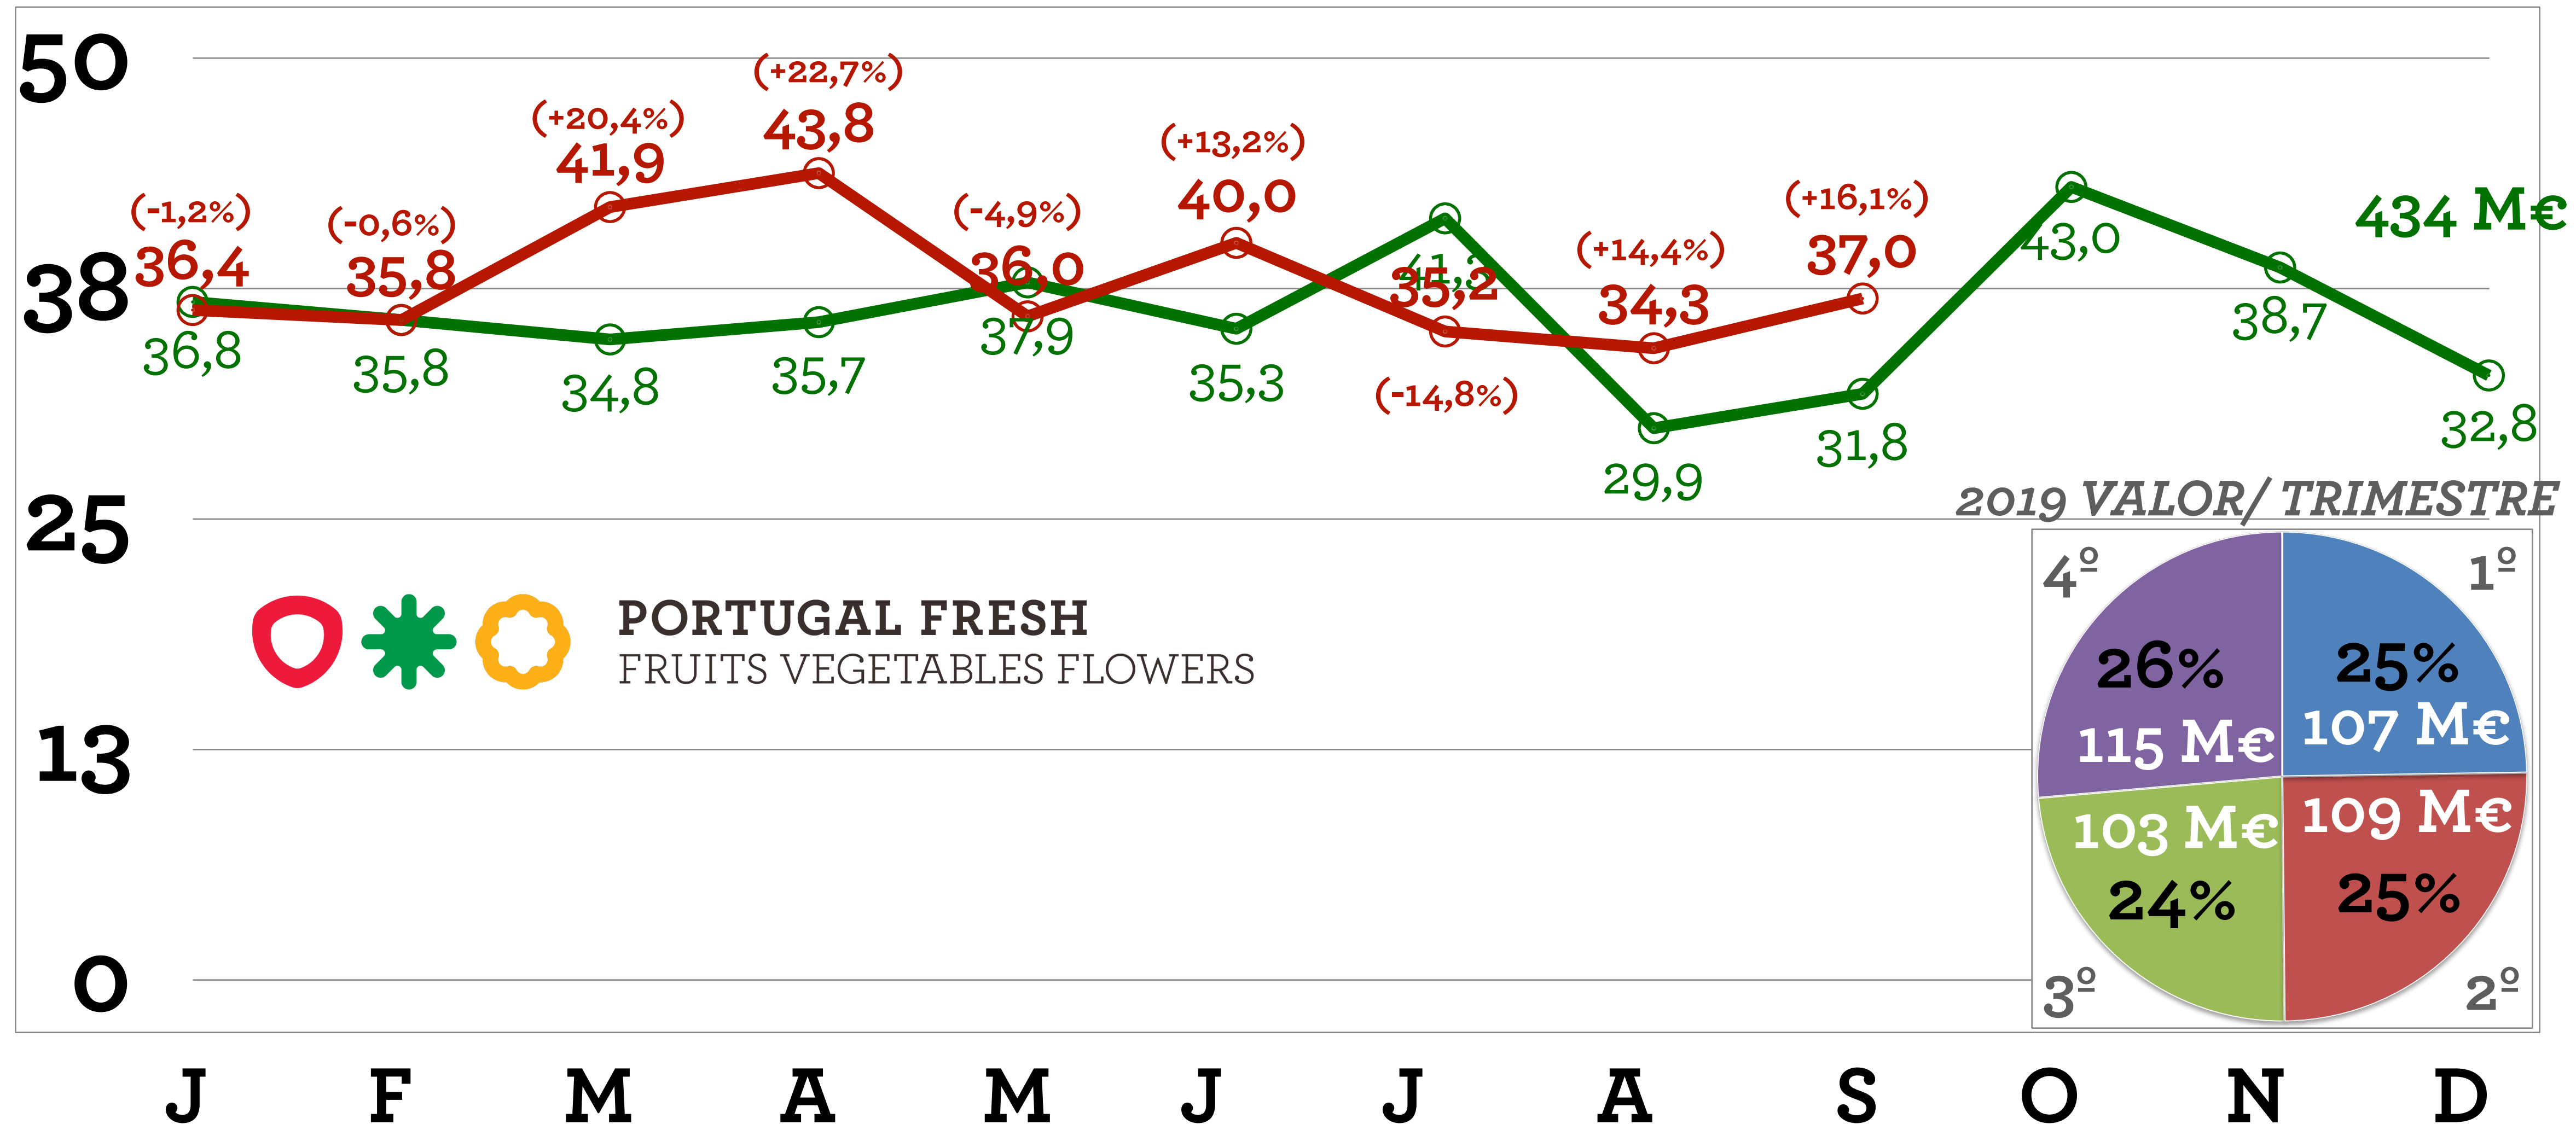

VALOR vs TON

EXPORTAÇÕES FLF 2020 vs 2019

Janeiro
a
Setembro

1.246 M€ (+7,0%)

1.165.717 TON (+2,8%)

MERCADOS DE EXPORTAÇÃO

Ranking 2020 - Jan. a Setembro

PORTUGAL
FRESH
 FRUITS
 VEGETABLES
 FLOWERS

Extra UE
256 M€

989 M€

141 PAÍSES

EVOLUÇÃO MENSAL DAS EXPORTAÇÕES

DAS FRUTAS 2019 vs 2020

PORTUGAL
FRESH
FRUITS
VEGETABLES
FLOWERS

VALOR vs TON FRUTAS EXPORTAÇÕES 2020 vs 2019

Janeiro
a
Setembro

586 M€ (+13,0%)

417.968 TON (+14,1%)

Valor
médio/Kg

2020
1,40 €/Kg
(-0,9%)

2019
1,41 €/Kg

VALOR MENSAL DE EXPORTAÇÃO DE PREPARADOS DE F&L 2019 E 2020

PORTUGAL
FRESH
FRUITS
VEGETABLES
FLOWERS

MILHÕES EUROS

PORTUGAL
FRESH
FRUITS
VEGETABLES
FLOWERS

VALOR vs TON PREPARADOS DE F&L EXPORTAÇÕES 2020 vs 2019

Janeiro
a
Setembro

339 M€ (+6,2%)

350.471 TON (+4,0%)

Valor
médio/Kg

0,97 €/Kg
(+2,2%)

0,95 €/Kg