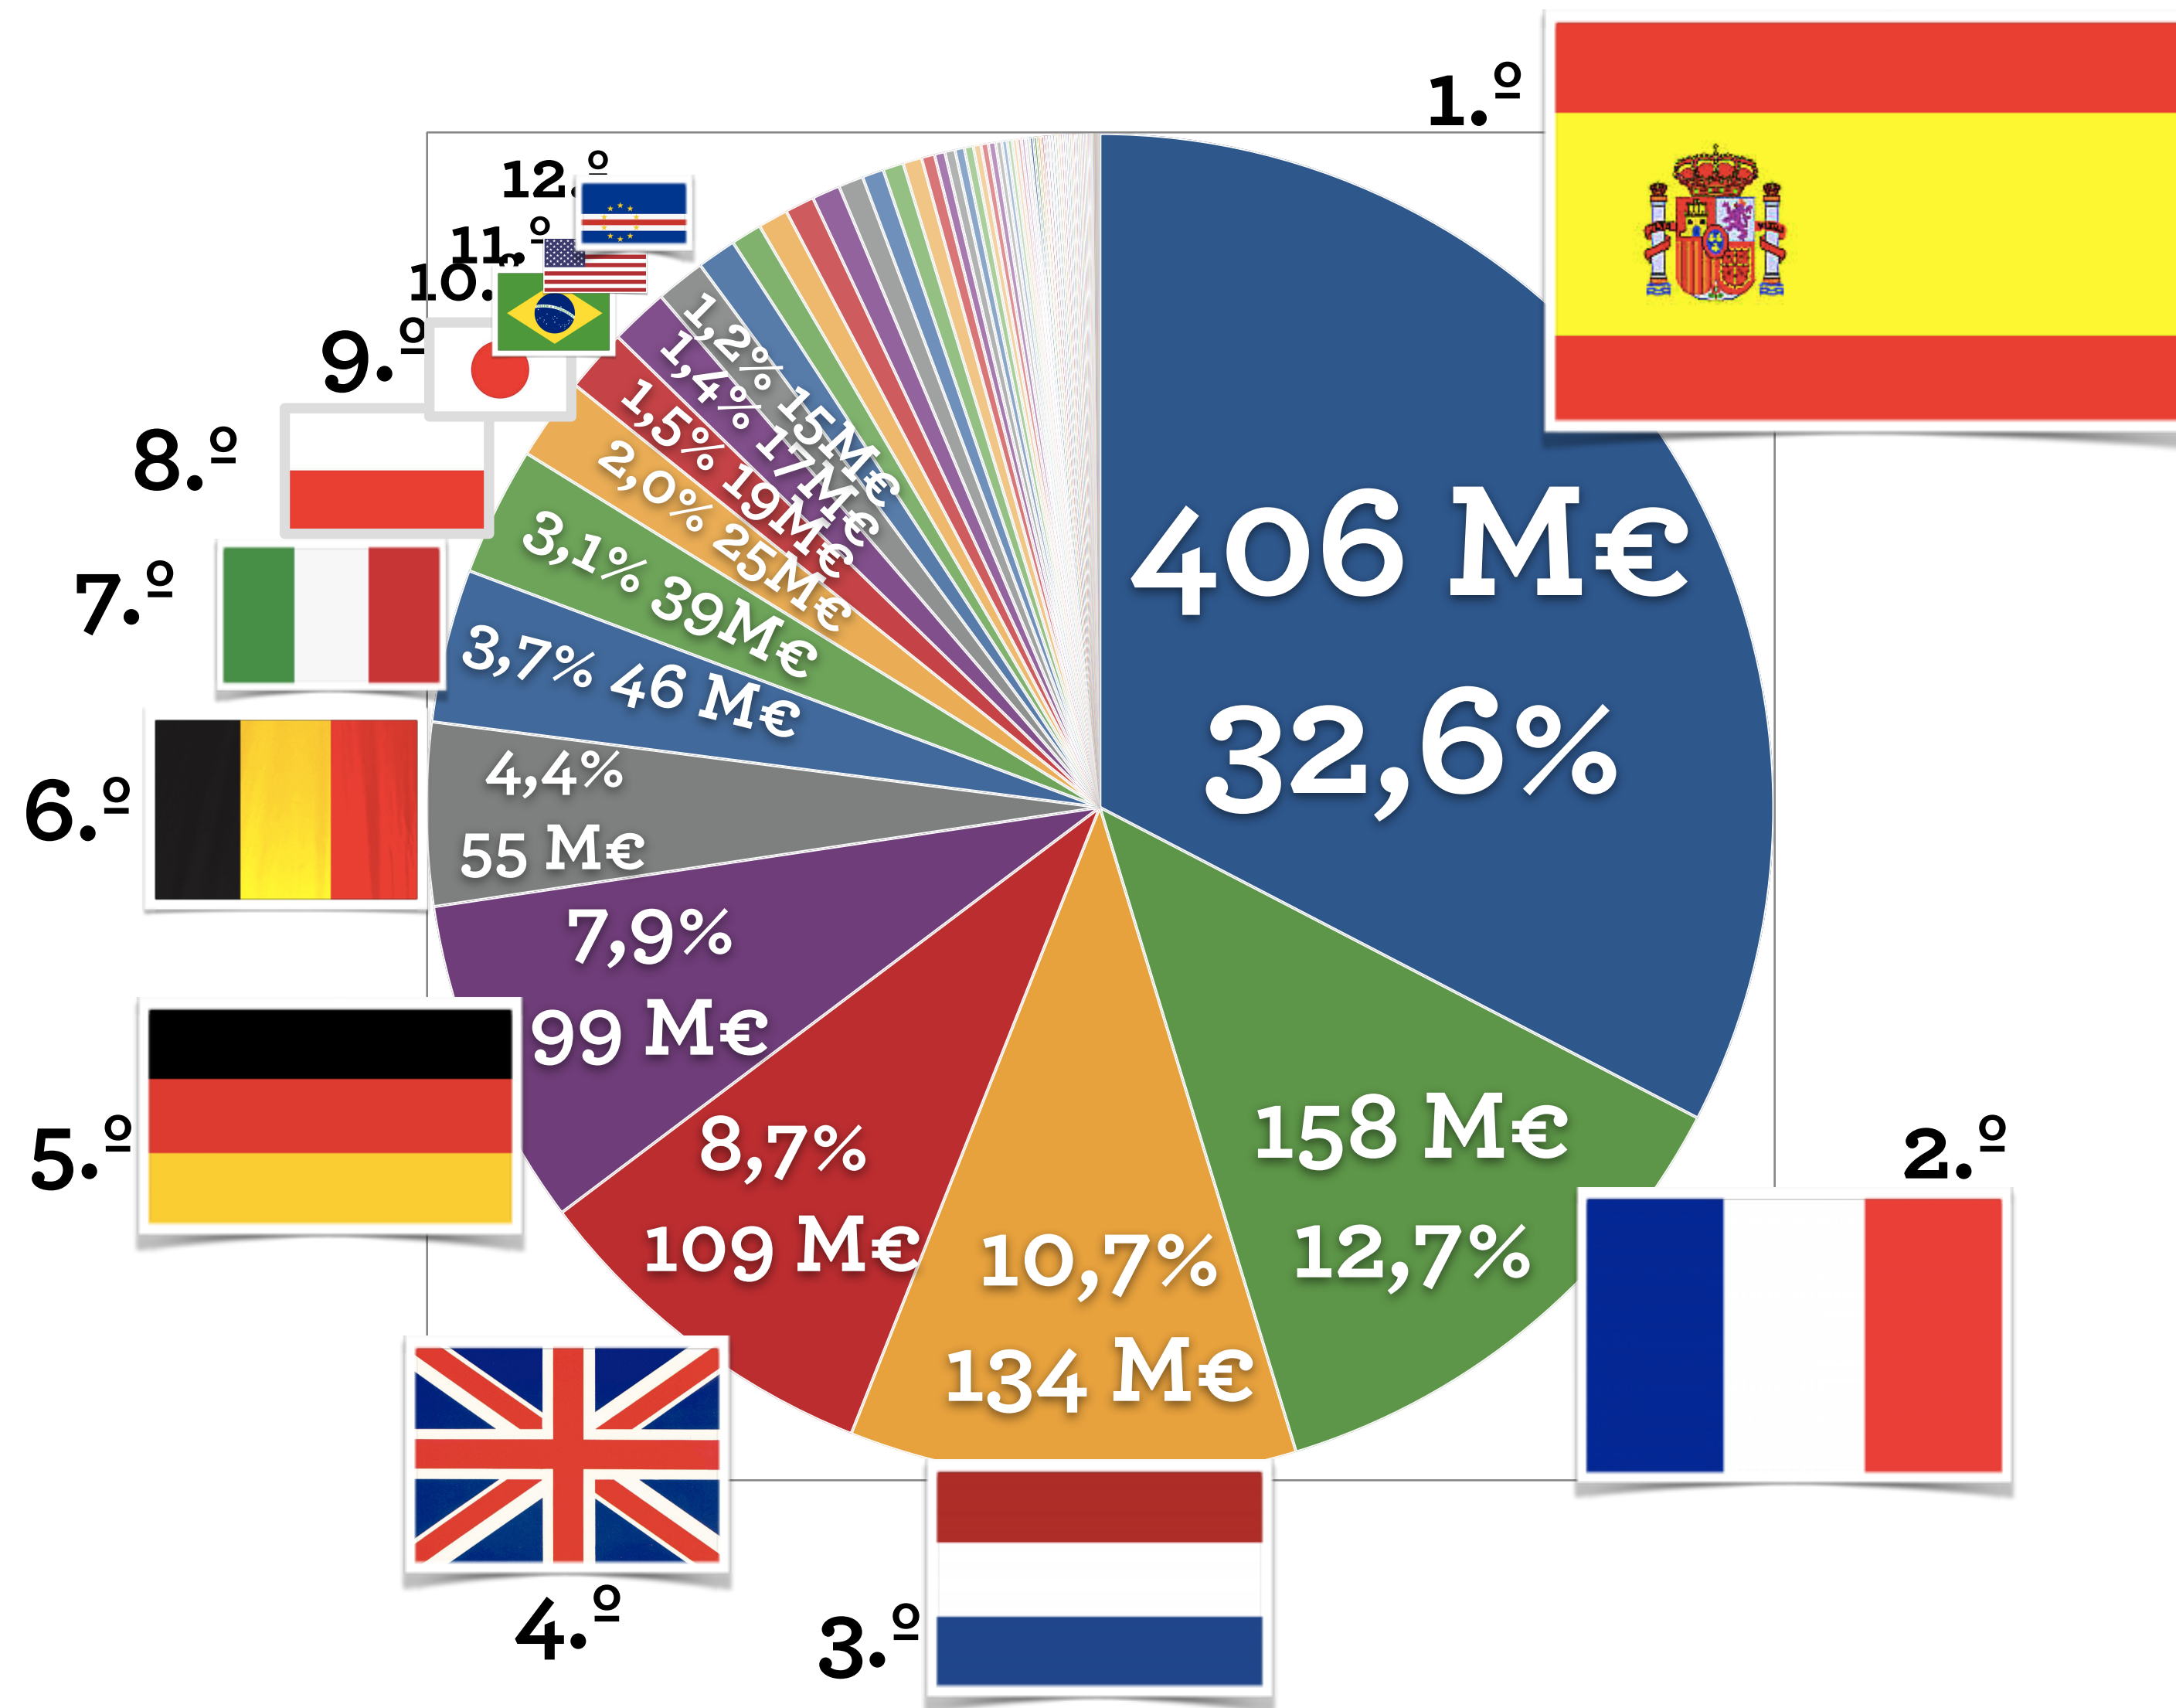

VALOR vs TON

EXPORTAÇÕES FLF 2020 vs 2019

Janeiro
a
Setembro

1.246 M€ (+7,0%)

1.165.717 TON (+2,8%)

MERCADOS DE EXPORTAÇÃO

Ranking 2020 - Jan. a Setembro

PORTUGAL
FRESH
 FRUITS
 VEGETABLES
 FLOWERS

Extra UE
256 M€

989 M€

141 PAÍSES

EVOLUÇÃO MENSAL DAS EXPORTAÇÕES

DAS FRUTAS 2019 vs 2020

PORTUGAL
FRESH
FRUITS
VEGETABLES
FLOWERS

VALOR vs TON FRUTAS EXPORTAÇÕES 2020 vs 2019

Janeiro
a
Setembro

EVOLUÇÃO MENSAL DAS EXPORTAÇÕES

DOS LEGUMES 2019 vs 2020

MILHÕES EUROS

PORTUGAL
FRESH
FRUITS
VEGETABLES
FLOWERS

VALOR vs TON LEGUMES EXPORTAÇÕES 2020 vs 2019

Janeiro
a
Setembro

235 M€ (-5,2%)

325.989 TON (-10,1%)

Logos and flags of various international trade fairs and countries:

- IPM ESSEN - GERMANY 2019
- fruit attraction FERIA INTERNACIONAL DEL SECTOR DE FRUTAS Y HORTALIZAS
- organic food IBERIA IFEMA, Feria de Madrid 6-7 de Junho 2019
- FRUIT LOGISTICA
- WORLD OF PERISHABLES WOP DUBAI - UAE
- COMPETE 2020
- PORTUGAL 2020
- pma FRESH SUMMIT CONVENTION + EXPO
- Flags of Germany, Spain, China, India, and Mexico.