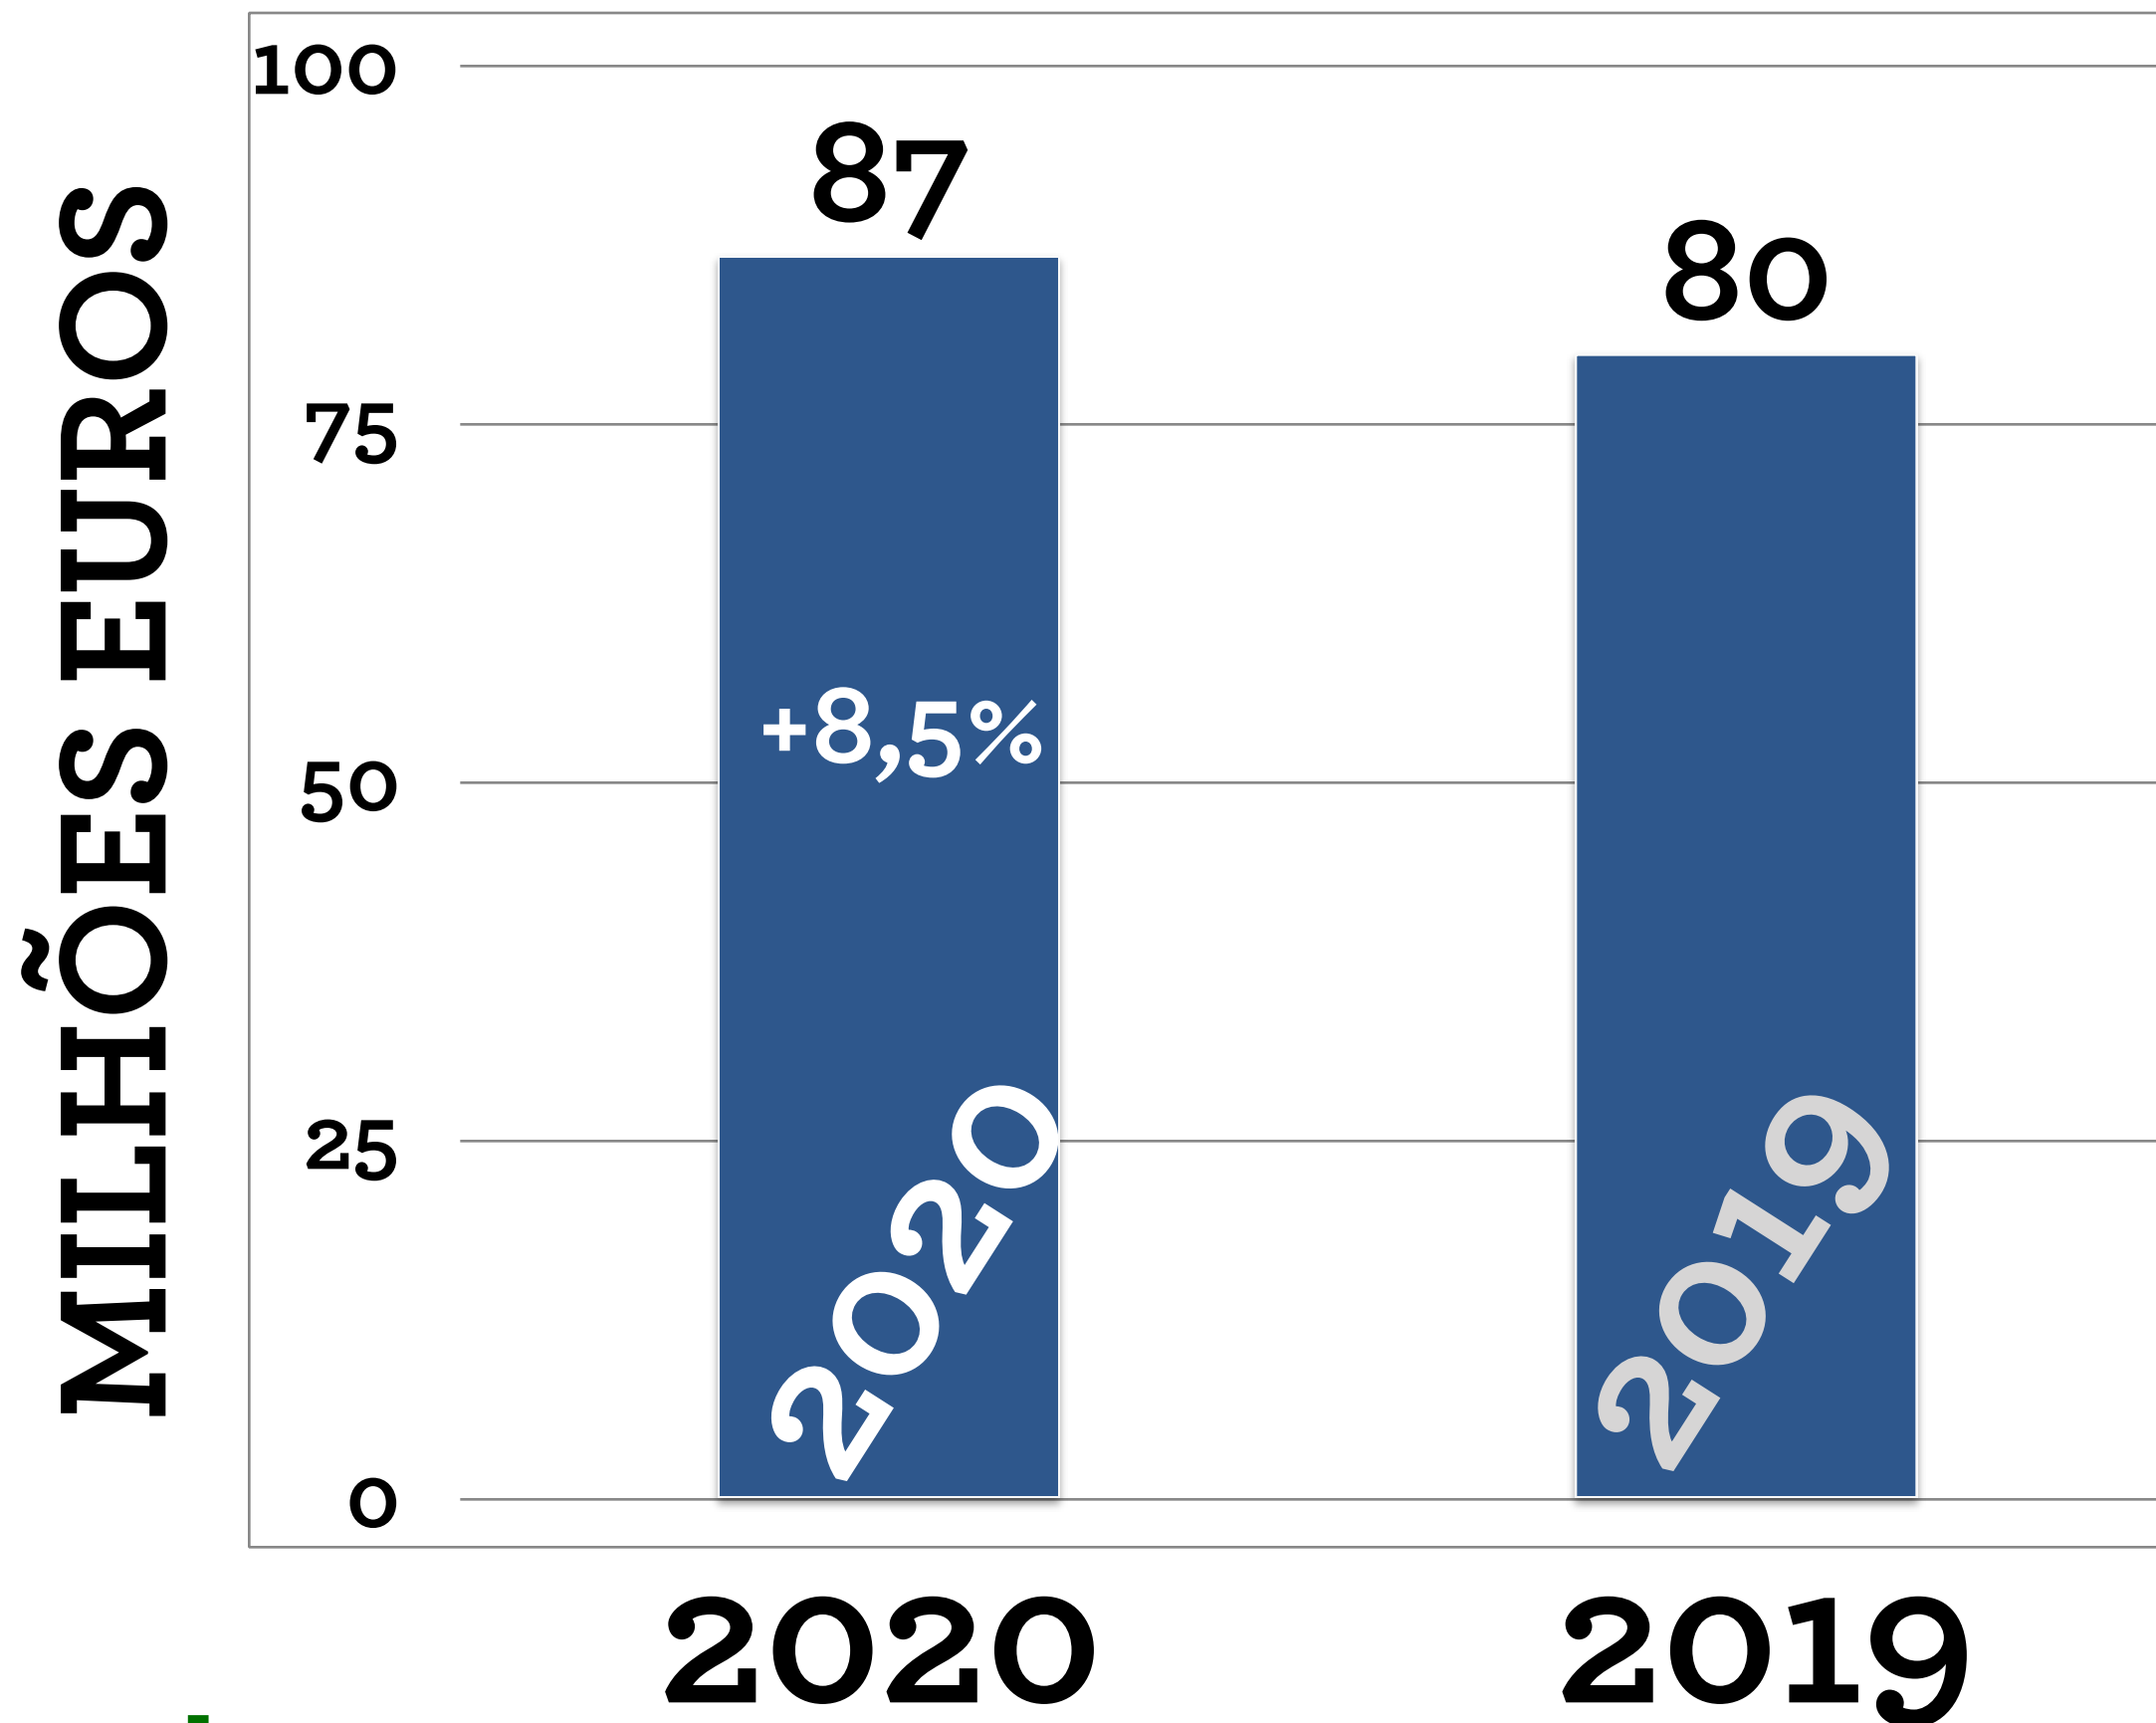

PORTUGAL
FRESH
FRUITS
VEGETABLES
FLOWERS

VALOR vs TON PLANTAS E FLORES EXPORTAÇÕES 2020 vs 2019

Janeiro
a
Setembro

87 M€ (+8,5%)

71.290 TON (+4,9%)

Valor
médio/Kg

1,22 €/Kg
(+3,4%)

1,18 €/Kg