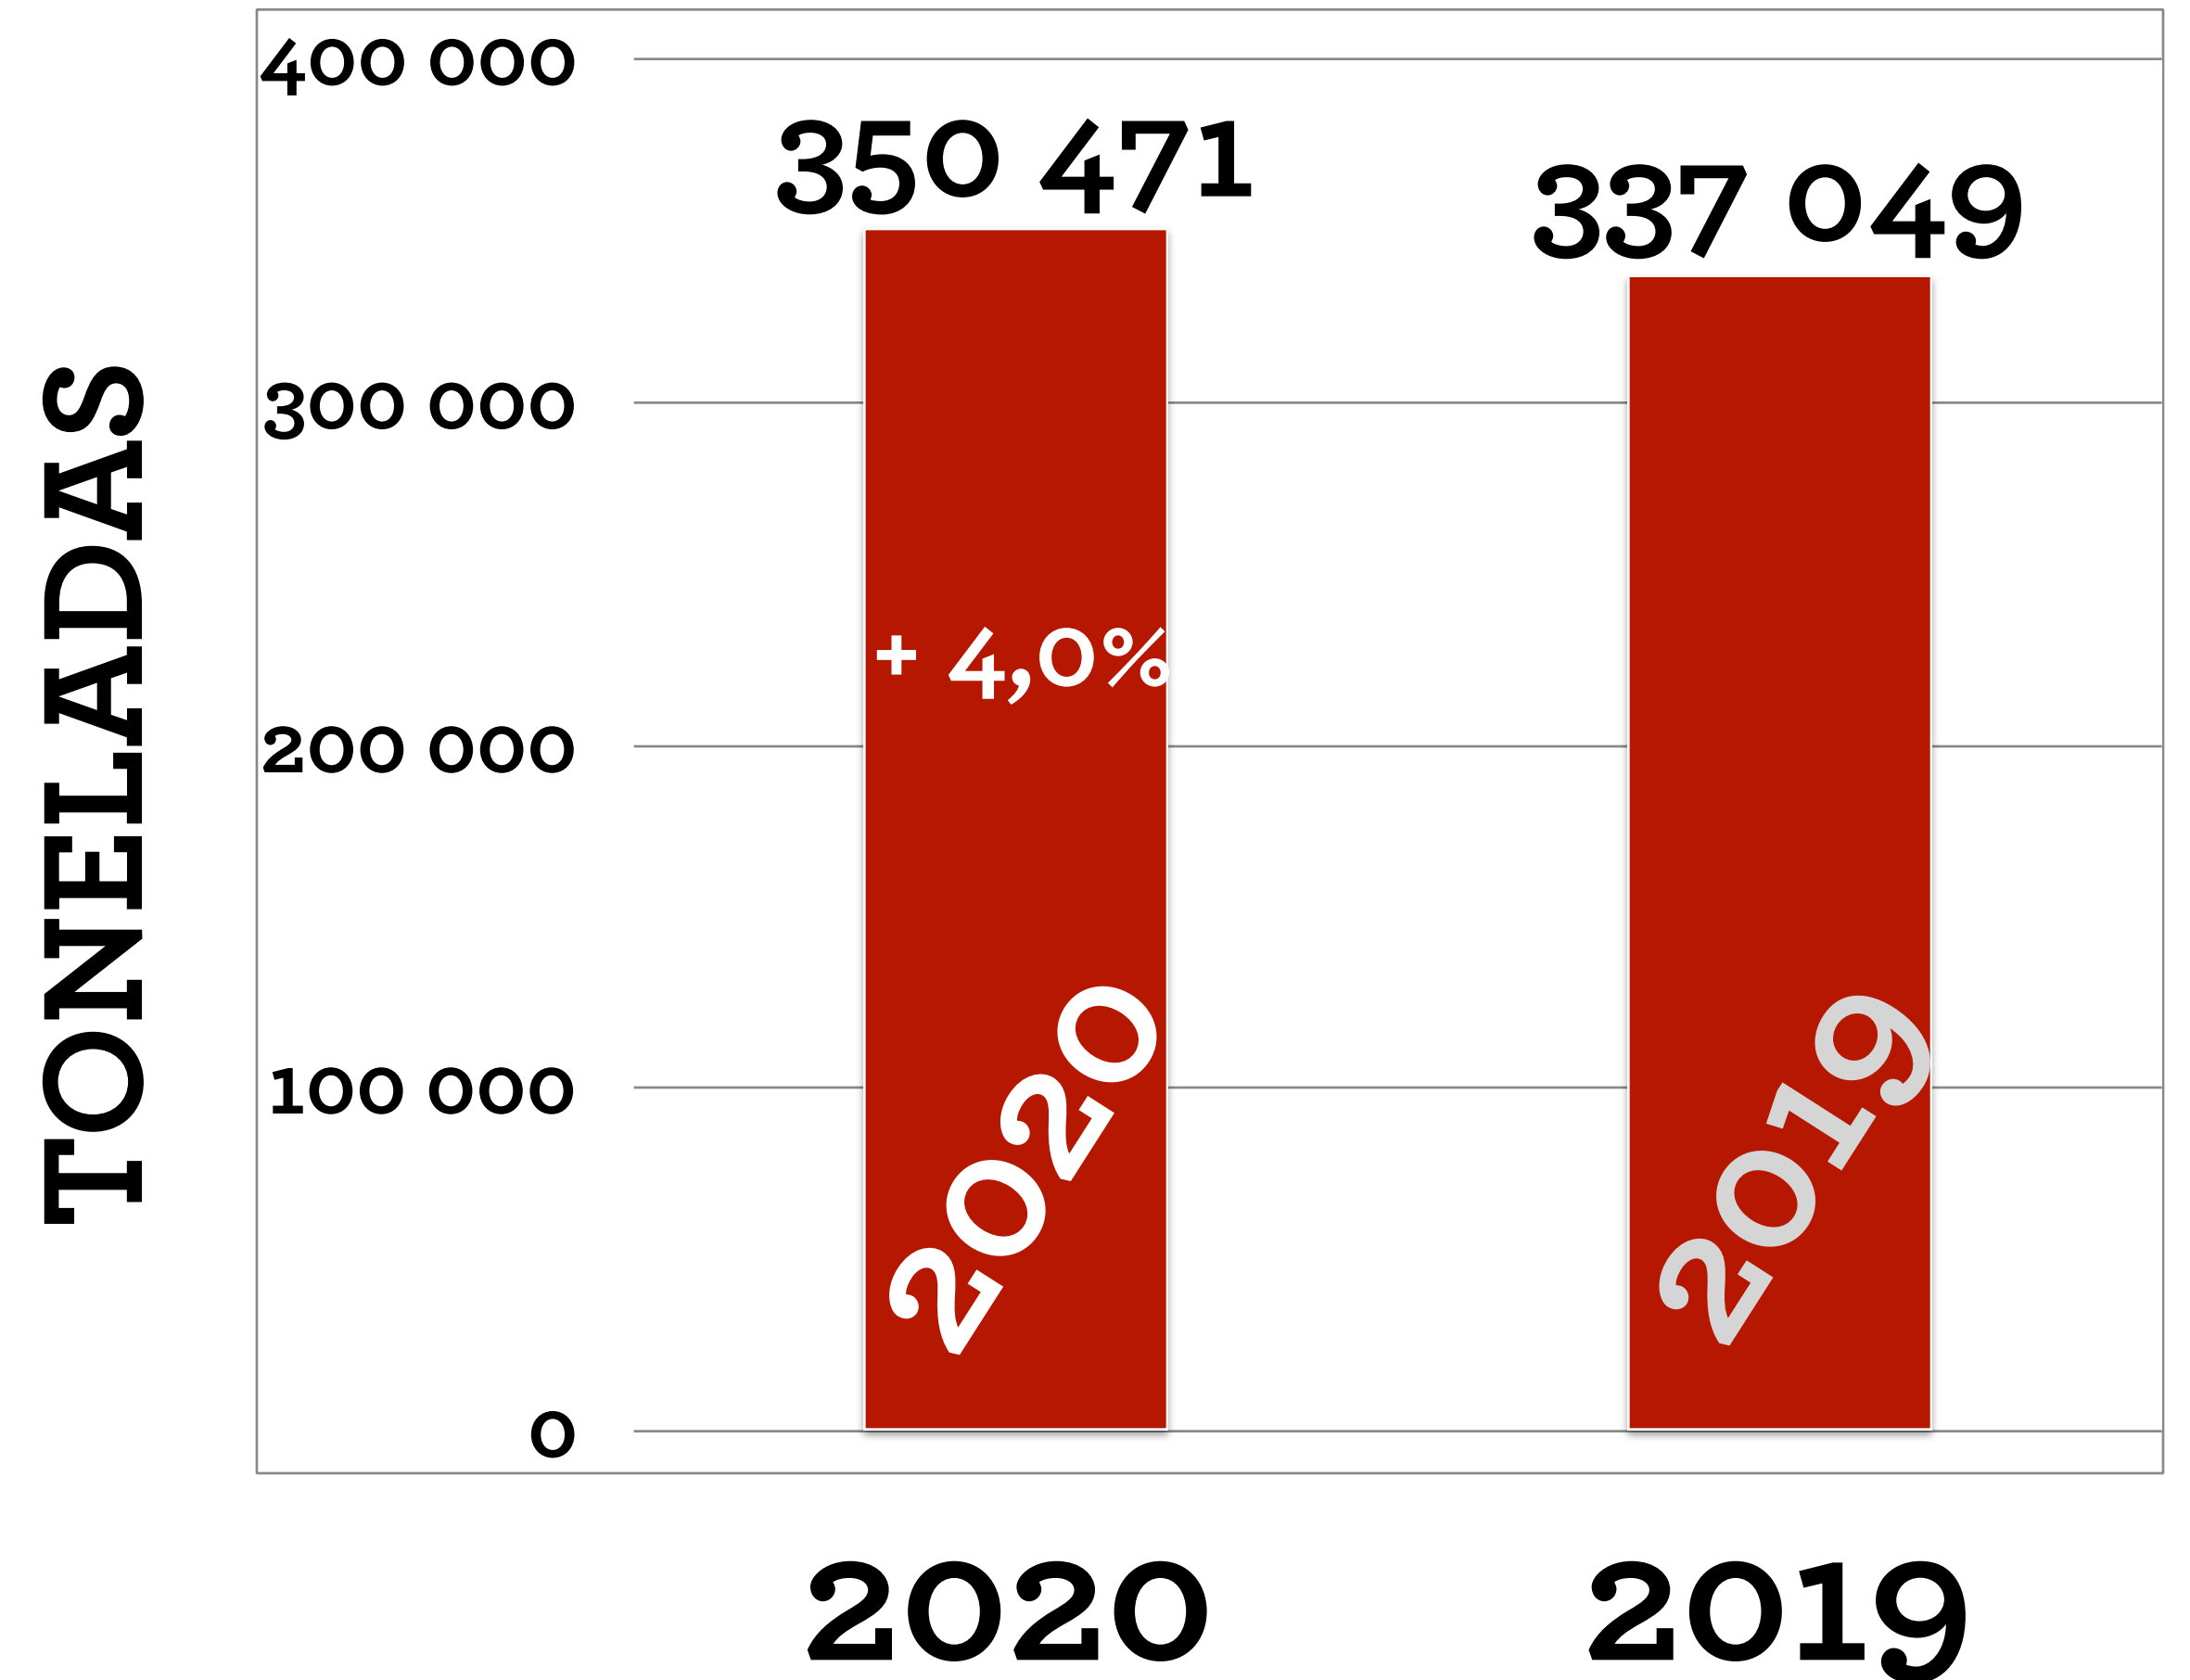

PORTUGAL
FRESH
FRUITS
VEGETABLES
FLOWERS

VALOR vs TON PREPARADOS DE F&L EXPORTAÇÕES 2020 vs 2019

Janeiro
a
Setembro

339 M€ (+6,2%)

350.471 TON (+4,0%)

Valor
médio/Kg

0,97 €/Kg
(+2,2%)

0,95 €/Kg