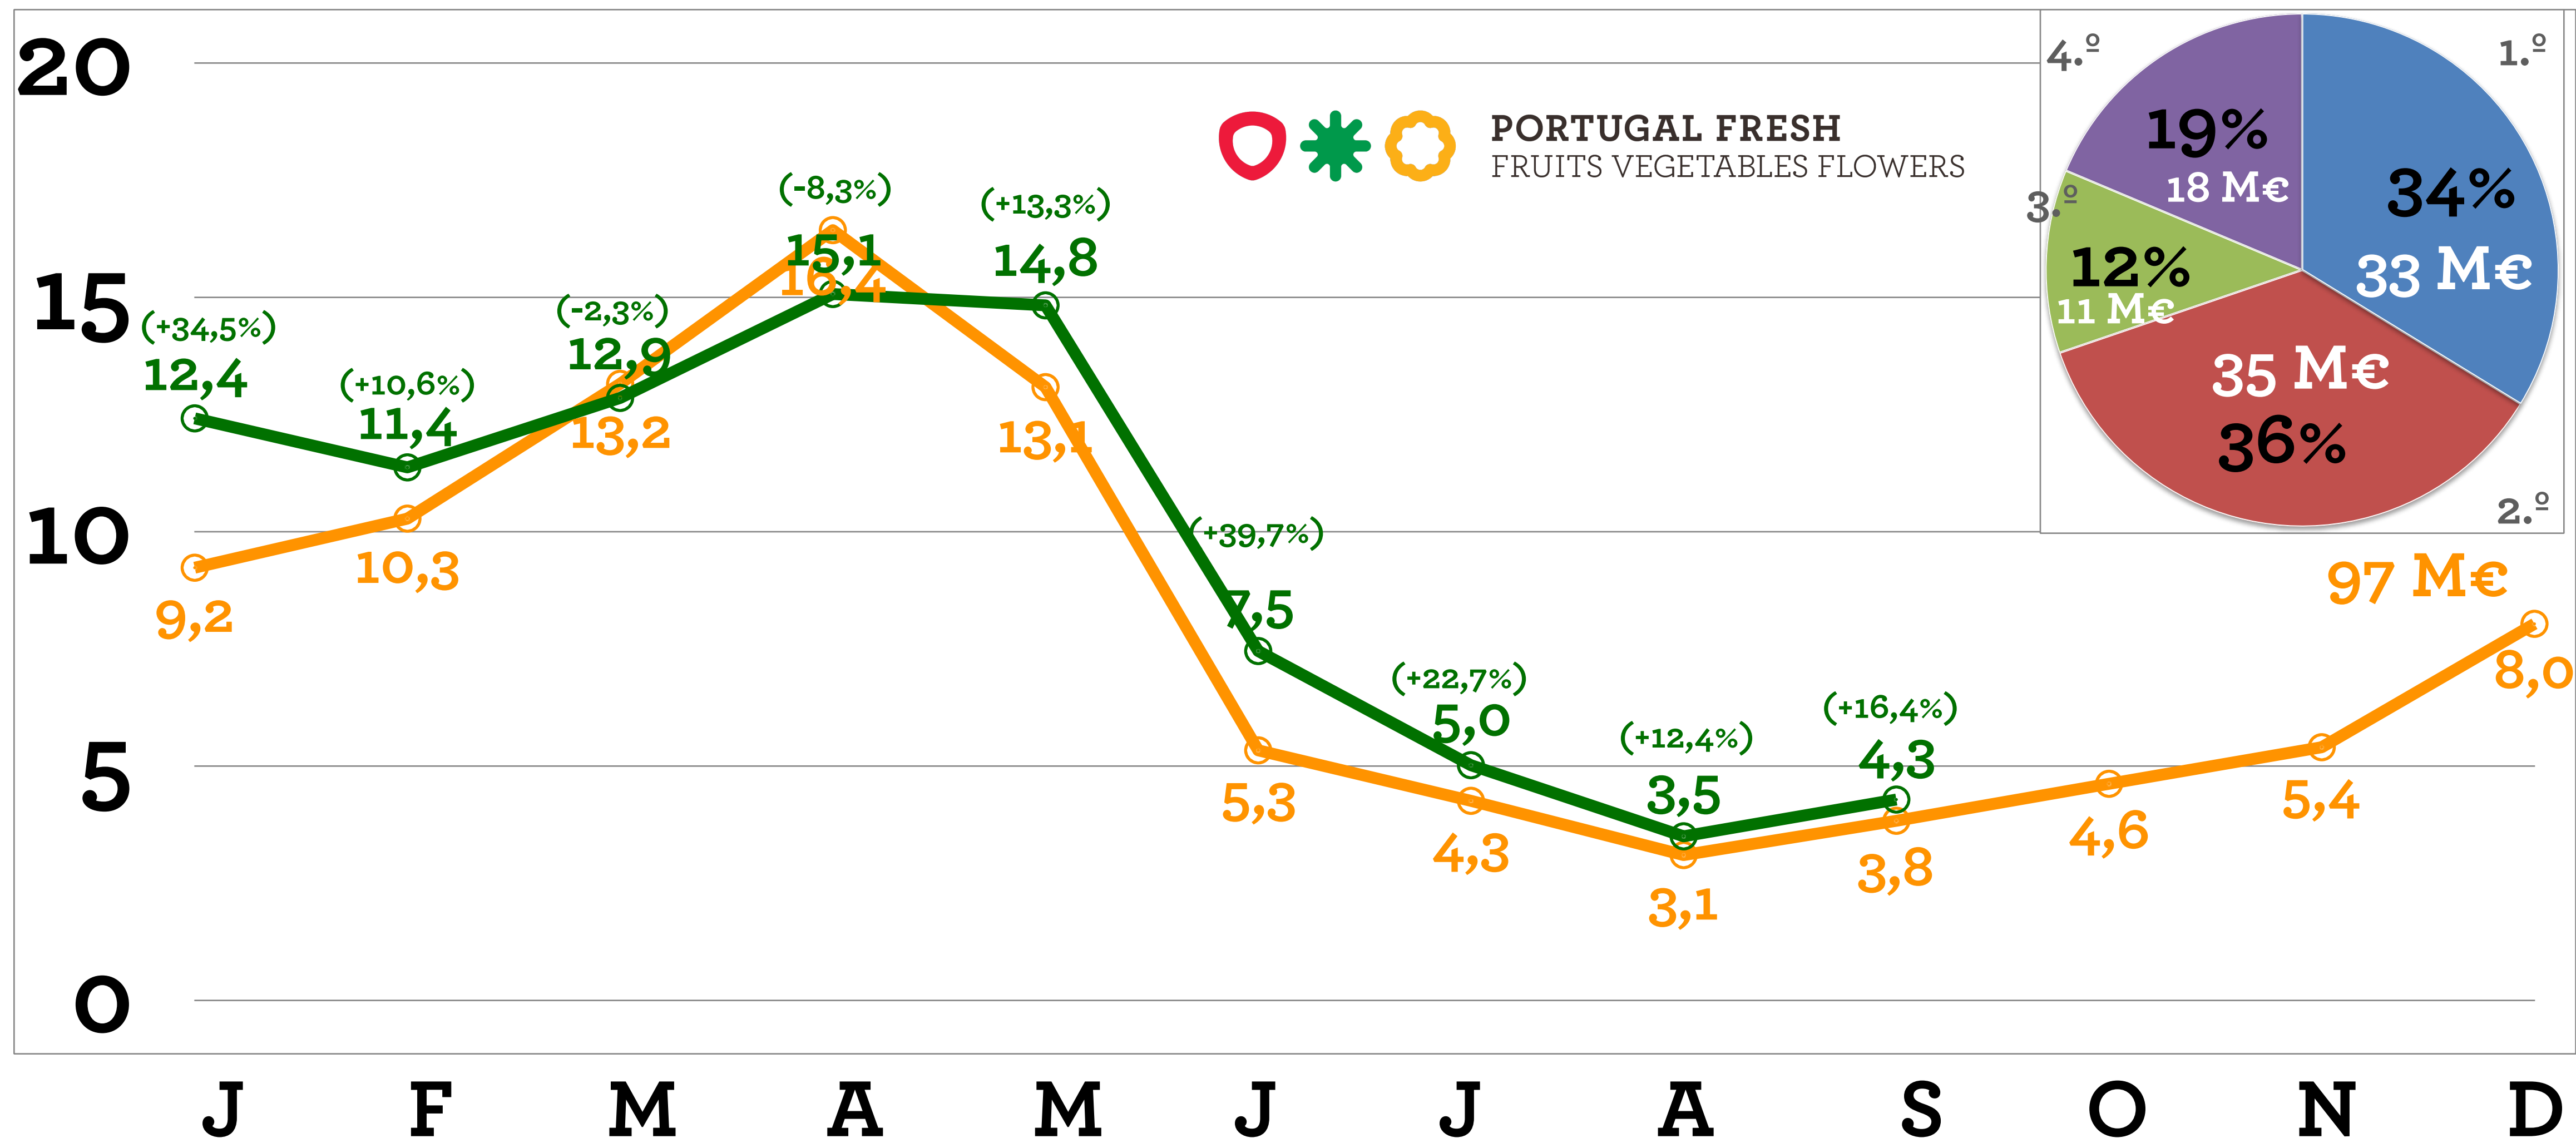

EVOLUÇÃO MENSAL DAS EXPORTAÇÕES

DOS LEGUMES 2019 vs 2020

MILHÕES EUROS

PORTUGAL
FRESH
FRUITS
VEGETABLES
FLOWERS

VALOR vs TON LEGUMES EXPORTAÇÕES 2020 vs 2019

Janeiro
a
Setembro

235 M€ (-5,2%)

325.989 TON (-10,1%)

Valor
médio/Kg

0,72 €/Kg
(+5,5%)

0,68 €/Kg

PORTUGAL
FRESH
FRUITS
VEGETABLES
FLOWERS

VALOR MENSAL DE EXPORTAÇÃO DE PLANTAS E FLORES 2019 E 2020

2019 VALOR/ TRIMESTRE

MILHÕES DE EUROS

PORTUGAL
FRESH
FRUITS
VEGETABLES
FLOWERS

VALOR vs TON PLANTAS E FLORES EXPORTAÇÕES 2020 vs 2019

Janeiro
a
Setembro

87 M€ (+8,5%)

71.290 TON (+4,9%)

Valor
médio/Kg

1,22 €/Kg
(+3,4%)

1,18 €/Kg

PORTUGAL FRESH FRUITS VEGETABLES FLOWERS